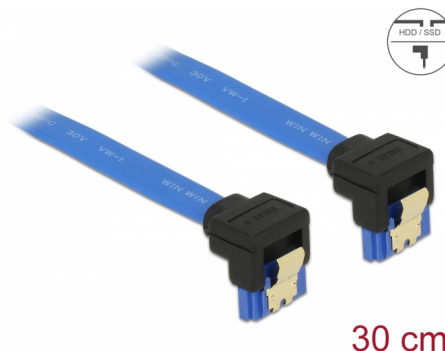

Delock Cablu SATA 6 Gb/s mamă, descendent, în unghi > SATA mamă, descendent, în unghi, 30 cm, albastru cu cleme aurii

Descriere scurta

Acest cablu SATA de la Delock permite conectarea internă a diverselor dispozitive SATA, de exemplu hard diskuri, carduri de controlere sau memorii flash. Acesta este conform cu cel mai recent standard și asigură o viteză de transfer al datelor de până la 6 Gb/s. Este retrocompatibil cu versiunile SATA anterioare, însă în acest cazuri va putea atinge numai viteza de transfer maximă a versiunilor respective. Atunci când conectați acest cablu la un hard disk, cablul va fi orientat în jos. Clemele metalice de pe conectori asigură fixarea fiabilă a cablului în poziție.

**Nr. 85096**

EAN: 4043619850969

Țara de origine: China

Pachet: Pungă din plastic
cu închidere tip fermoar

Detalii tehnice

- Conector:
 - 1 x SATA 6 Gb/s 7 pini, mamă, în unghi descendent >
 - 1 x SATA 6 Gb/s 7 pini, mamă, în unghi descendent
- Rată de transfer a datelor de până la 6 Gb/s
- Compatibilitate descendentă cu unități SATA la 1,5 Gb/s și la 3 Gb/s
- Grosime cablu: 26 AWG
- Culoare: albastru
- Cu cleme metalice aurii
- Lungime fără conector: ca. 30 cm

Cerinte de sistem

- Un port SATA liber

Pachetul contine

- Cablu SATA

General

Specification:	SATA 6 Gb/s
----------------	-------------

Interface

Conector 1:	1 x SATA 6 Gb/s 7 Pin plug downwards angled
Conector 2:	1 x SATA 6 Gb/s 7 Pin plug downwards angled

Technical characteristics

Data transfer rate:	SATA up to 6 Gb/s
---------------------	-------------------

Physical characteristics

Pin finishing:	placat cu aur
Conductor gauge:	26 AWG
Lungime:	30 cm
Colour:	albastru