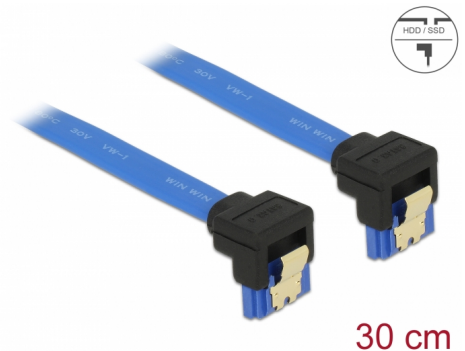

Delock Kabel SATA 6 Gb/s ženski usmjeren prema dolje > SATA ženski usmjeren prema dolje 30 cm plavi sa zlatnim kopčama

Opis

Ovaj Delock SATA kabel omogućuje interno povezivanje različitih SATA uređaja, primjerice HDD pogona, kartica kontrolera ili izbrisive memorije. Usklađen je s najnovijim standardom i pruža brzinu prijenosa podataka do 6 Gb/s. Unatrag je kompatibilan s prethodnim SATA verzijama, ali se u tom slučaju može postići samo odgovarajuća brzina prijenosa. Kod povezivanja ovog kabela na HDD pogon, treba ga položiti prema dolje. Metalne kopče na konektorima osiguravaju pouzdano sjedanje kabela na mjesto.

Predmet br. 85096

EAN: 4043619850969

Zemlja podrijetla: China

Pakiranje: Plastična vrećica sa zip zatvaračem

Tehnički podaci

- Priključak:
 - 1 x 7-pinski SATA 6 Gb/s, ženski kutni prema dolje >
 - 1 x 7-pinski SATA 6 Gb/s, ženski kutni prema dolje
- Brzina prijenosa podataka do 6 Gb/s
- Kompatibilno s SATA 1,5 Gb/s i 3 Gb/s
- Presjek kabela: 26 AWG
- Boja: plava
- Sa zlatnim metalnim kopčama
- Duljina bez konektora: oko. 30 cm

Preduvjeti sustava

- Jedan slobodni SATA priključak

Sadržaj pakiranja

- SATA kabel

General

Tehnički podaci:	SATA 6 Gb/s
------------------	-------------

Interface

Priključak 1:	1 x 7-pinski SATA 6 Gb/s, muški kutni prema dolje
Priključak 2:	1 x 7-pinski SATA 6 Gb/s, muški kutni prema dolje

Technical characteristics

Brzina prijenosa podataka:	SATA do 6 Gb/s
----------------------------	----------------

Physical characteristics

Površinska zaštita kontakata:	pozlaćeni
Conductor gauge:	26 AWG
Duljina:	30 cm
Boja:	plava