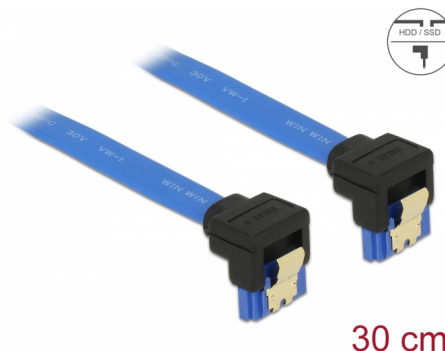

Delock Cavo SATA 6 Gb/s femmina con angolo verso il basso > SATA femmina con angolo verso il basso di 30 cm blu con clip dorati

Descrizione

Questo cavo SATA Delock consente il collegamento interno di vari dispositivi SATA, tra cui HDD, schede del controller o memorie Flash. È conforme agli standard più recenti e garantisce una velocità di trasferimento dati fino a 6 Gb/s. È retrocompatibile con precedenti versioni SATA, ma può raggiungere solo la rispettiva velocità di trasferimento. Quando si collega questo cavo ad un HDD, il cavo viene rivolto verso il basso. I clip in metallo sui connettori assicurano che il cavo scatti in posizione in modo affidabile.

30 cm

Articolo n. 85096

EAN: 4043619850969

Paese di origine: China

Pacchetto: Sacchetto in plastica con cerniera

Dettagli tecnici

- Connettore:
 - 1 x SATA 6 Gb/s femmina con angolo verso il basso a 7 pin >
 - 1 x SATA 6 Gb/s femmina con angolo verso il basso a 7 pin
- Frequenza di trasferimento dati fino a 6 Gb/s
- Retrocompatibile con SATA 1,5 Gb/s e 3 Gb/s
- Sezione dei cavi: 26 AWG
- Colore: blu
- Con clip in metallo dorati
- Lunghezza senza connettore: ca. 30 cm

Requisiti di sistema

- Una porta SATA libera

Contenuto della confezione

- Cavo SATA

General

Specification:	SATA 6 Gb/s
----------------	-------------

Interface

Connettore 1:	1 x SATA 6 Gb/s 7 Pin plug downwards angled
Connettore 2:	1 x SATA 6 Gb/s 7 Pin plug downwards angled

Technical characteristics

Data transfer rate:	SATA up to 6 Gb/s
---------------------	-------------------

Physical characteristics

Pin finishing:	dorato
Conductor gauge:	26 AWG
Lunghezza:	30 cm
Colour:	blu