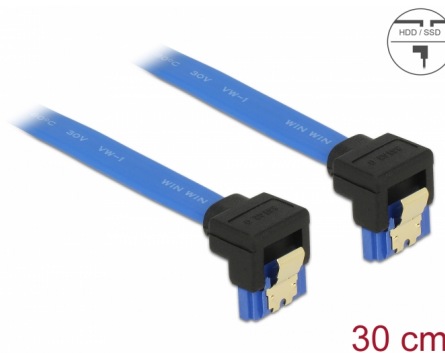

Delock Câble SATA 6 Gb/s femelle coudé vers le bas > SATA femelle coudé vers le bas 30 cm bleu avec attaches en or

Description

Ce câble SATA Delock permet la connexion interne de différents périphériques SATA, tels que des disques durs, des cartes contrôleur ou des mémoires Flash. Il est conforme à la dernière norme et procure un taux de transfert de données jusqu'à 6 Gb/s. Il est rétrocompatible avec les précédentes versions SATA, mais ne peut alors atteindre que leur vitesse de transfert respective. En connectant ce câble à un disque dur, le câble est orienté vers le bas. Les attaches métalliques sur les connecteurs garantissent que le câble s'enclenche en position de manière fiable.

N° produit 85096

EAN: 4043619850969

Pays d'origine: China

Emballage: Sac polyvalent à fermeture éclair

Détails techniques

- Connecteur :
 - 1 x SATA 6 Gb/s 7 broches femelle coudé vers le bas >
 - 1 x SATA 6 Gb/s 7 broches femelle coudé vers le bas
- Débit de données jusqu'à 6 Gb/s
- Rétrocompatible avec SATA 1,5 Go/s et 3 Go/s
- Jauge de câble : 26 AWG
- Couleur : bleu
- Avec attaches métalliques dorées
- Longueur sans connecteur : env. 30 cm

Configuration système requise

- Un port SATA disponible

Contenu de l'emballage

- Câble SATA

General

Spécifications techniques:	SATA 6 Gb/s
----------------------------	-------------

Interface

Connecteur 1:	1 x SATA 6 Gb/s 7 broches mâle coudé vers le bas
Connecteur 2:	1 x SATA 6 Gb/s 7 broches mâle coudé vers le bas

Technical characteristics

Débit de données:	SATA jusqu'à 6 Go/s
-------------------	---------------------

Physical characteristics

Finition des broches:	plaquées or
Conductor gauge:	26 AWG
Longueur:	30 cm
Couleur:	bleu