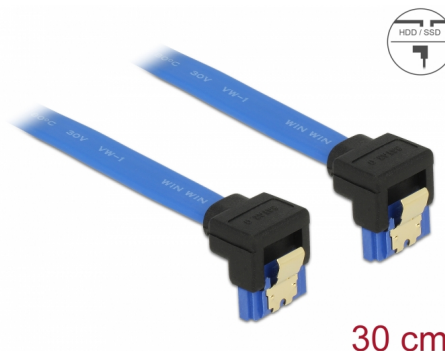

Delock Cable SATA 6 Gb/s hembra orientado hacia abajo > SATA hembra orientado hacia abajo de 30 cm azul con broches dorados

Descripción

Este cable SATA de Delock permite la conexión interna de varios dispositivos SATA como, por ejemplo, unidades de disco duro, tarjetas controladoras o memorias Flash. Cumple la normativa más reciente y proporciona una velocidad de transferencia de datos de hasta 6 Gb/s. Es compatible con las anteriores versiones de SATA. Con dichas versiones, solo puede alcanzar la velocidad de transferencia correspondiente. Cuando conecte este cable a una unidad de disco duro, el cable se colocará hacia abajo. Los enganches metálicos de los conectores garantizan que el cable se fijará en su posición de forma segura mediante el sonido de un clic.

30 cm

Número de elemento 85096

EAN: 4043619850969

Pais de origen: China

Paquete: Bolsa de plástico con cremallera

Detalles técnicos

- Conector:
 - 1 x SATA 6 Gb/s de 7 contactos hembra acodado hacia abajo >
 - 1 x SATA 6 Gb/s de 7 contactos hembra acodado hacia abajo
- Velocidades de transferencias de datos de hasta 6 Gb/s
- Compatible con SATA 1,5 Gb/s y 3 Gb/s
- Valor normalizado del cable: 26 AWG
- Color: azul
- Con broches metálicos dorados coloreados
- Longitud sin conector: aprox. 30 cm

Requisitos del sistema

- Un puerto SATA disponible

Contenido del paquete

- Cable SATA

General

Especificación técnica:	SATA 6 Gb/s
-------------------------	-------------

Interface

Conector 1:	1 x SATA 6 Gb/s de 7 contactos macho acodado hacia abajo
Conector 2 :	1 x SATA 6 Gb/s de 7 contactos macho acodado hacia abajo

Technical characteristics

Velocidades de transferencias de datos:	SATA de hasta 6 Gb/s
---	----------------------

Physical characteristics

Acabado de los pines:	chapado en oro
Conductor gauge:	26 AWG
Longitud:	30 cm
Color:	azul