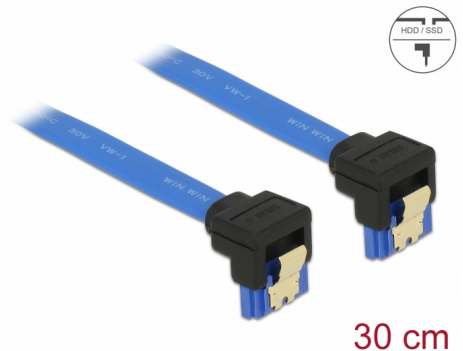

Delock Kabel SATA 6 Gb/s Buchse unten gewinkelt > SATA Buchse unten gewinkelt 30 cm blau mit Goldclips

Beschreibung

Dieses SATA Kabel von Delock dient dem internen Anschluss verschiedener SATA Geräte, wie z. B. Festplatten, Controller Karten oder auch Flash Speicher. Es entspricht dem neuesten Standard und unterstützt eine Datentransferrate von bis zu 6 Gb/s und ist abwärtskompatibel zu den vorherigen SATA Versionen, wobei hier nur die jeweilige Transferrate erreicht werden kann. Beim Anschließen einer Festplatte wird das SATA Kabel nach unten weg geführt. Zusätzliches Einrasten beim Anschließen des Kabels wird durch die Metallclips an den Konnektoren ermöglicht.

Artikel-Nr. 85096

EAN: 4043619850969

Ursprungsland: China

Verpackung:
Wiederverschließbare
Tüte

Technische Daten

- Anschlüsse:
 - 1 x SATA 6 Gb/s 7 Pin Buchse unten gewinkelt >
 - 1 x SATA 6 Gb/s 7 Pin Buchse unten gewinkelt
- Datentransferrate bis zu 6 Gb/s
- Abwärtskompatibel zu SATA 1,5 Gb/s und 3 Gb/s
- Drahtquerschnitt: 26 AWG
- Farbe: blau
- Mit goldfarbenem Metallclip
- Länge ohne Anschlüsse: ca. 30 cm

Systemvoraussetzungen

- Ein freier SATA Port

Packungsinhalt

- SATA Kabel

Allgemein

Spezifikation:	SATA 6 Gb/s
----------------	-------------

Schnittstelle

Anschluss 1:	1 x SATA 6 Gb/s 7 Pin Stecker unten gewinkelt
Anschluss 2:	1 x SATA 6 Gb/s 7 Pin Stecker unten gewinkelt

Technische Eigenschaften

Datentransferrate:	SATA bis zu 6 Gb/s
--------------------	--------------------

Physikalische Eigenschaften

Kontaktveredelung:	goldbeschichtet
Leiterquerschnitt:	26 AWG
Länge:	30 cm
Farbe:	blau