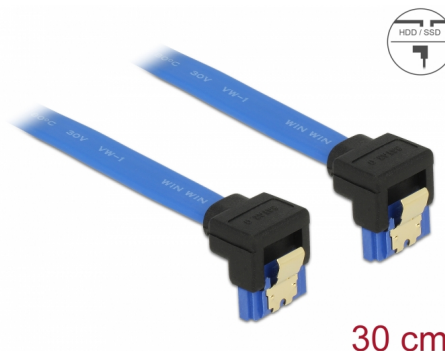

Delock Kabel SATA 6 Gb/s samice pravoúhlá dolů > SATA samice pravoúhlá dolů 30 cm modrý se zlatými sponami

Popis

Tento SATA kabel od Delocku umožňuje interní připojení různých SATA zařízení, např. HDD, karty s řadiči nebo Flash paměti. Vyhovuje poslednímu standardu a poskytuje přenosovou rychlost data ž do 6 Gb/s. Je zpětně kompatibilní s předešlými SATA verzemi, ale pak může dosáhnout pouze příslušné přenosové rychlosti. Při připojování tohoto kabelu k HDD je kabel vyveden dolů. Kovové spony na konektorech zajišťují, aby kabel spolehlivě zapadl na své místo.

Číslo produktu 85096

EAN: 4043619850969

Země původu: China

Balení: Plastová taška se zipem

Technické detaily

- Konektor:
 - 1 x 7 pin SATA 6 Gb/s samice pravoúhlý dolů >
 - 1 x 7 pin SATA 6 Gb/s samice pravoúhlý dolů
- Rychlost přenosu dat až 6 Gb/s
- Zpětně kompatibilní s SATA 1,5 Gb/s, 3 Gb/s
- Průřez kabelu: 26 AWG
- Barva: modrý
- Se zlatým kovovým klipem
- Délka bez konektoru: cca. 30 cm

Systémové požadavky

- Volný SATA port

Obsah balení

- SATA kabel

General

Specifikace:	SATA 6 Gb/s
--------------	-------------

Interface

Konektor 1:	1 x 7 pin SATA 6 Gb/s samec pravoúhlý dolů
Konektor 2:	1 x 7 pin SATA 6 Gb/s samec pravoúhlý dolů

Technical characteristics

Rychlost přenosu dat:	SATA až do 6 Gb/s
-----------------------	-------------------

Physical characteristics

Pin s povrchovou úpravou:	pozlacen
Conductor gauge:	26 AWG
Délka:	30 cm
Barva:	modrý