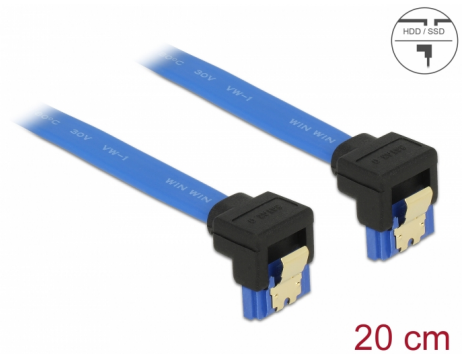

Delock Kabel SATA 6 Gb/s hona neråtriktad > SATA hona neråtriktad 20 cm blå med guldklämmor

Beskrivning

Denna SATA-kabel från Delock möjliggör intern anslutning av olika SATA-enheter som t.ex. hårddiskar, kontrollkort eller flash-minnen. Den överensstämmer med den senaste standarden och ger en dataöverföringshastighet på upp till 6 GB/s. Den är bakåtkompatibel med tidigare SATA-versioner, men kan då bara nå respektive överföringshastighet. Vid anslutning av denna kabel till en hårddisk kommer kabeln leda neråt. Metallklämmorna på kontakterna säkerställer att kabeln klickar säkert på plats.

Artikelnummer 85095

EAN: 4043619850952

Ursprungsland: China

Paket: Zippåse

Specifikationer

- Anslutning:
 - 1 x 7-stifts SATA 6 Gb/s, hona neråtvinklad >
 - 1 x 7-stifts SATA 6 Gb/s, hona neråtvinklad
- Dataöverföringshastighet upp till 6 Gb/s
- Bakåtkompatibel till SATA 1,5 Gb/s och 3 Gb/s
- Sladdstorlek: 26 AWG
- Färg: blå
- Med guldfärgade metallklämmor
- Längd utan kontakt: ca 20 cm

Systemkrav

- En ledig SATA-port

Paketets innehåll

- SATA kabel

General

Specifikationer:	SATA 6 Gb/s
------------------	-------------

Interface

Kontakt 1:	1 x 7-stifts SATA 6 Gb/s, hane neråtvinklad
Kontakt 2:	1 x 7-stifts SATA 6 Gb/s, hane neråtvinklad

Technical characteristics

Dataöverföringshastighet:	SATA upp till 6 Gb/s
---------------------------	----------------------

Physical characteristics

Stift slutförda:	guldpläterade
Conductor gauge:	26 AWG
Längd:	20 cm
Färg:	blå