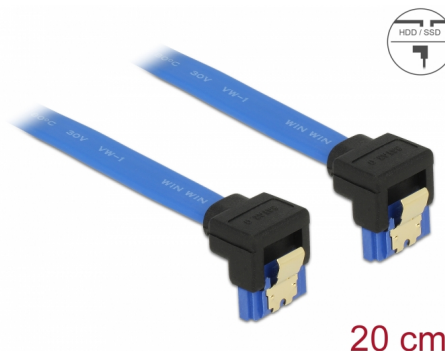

Delock Cablu SATA 6 Gb/s mamă, descendent, în unghi > SATA mamă, descendent, în unghi, 20 cm, albastru cu cleme aurii

Descriere scurta

Acest cablu SATA de la Delock permite conectarea internă a diverselor dispozitive SATA, de exemplu hard diskuri, carduri de controlere sau memorii flash. Acesta este conform cu cel mai recent standard și asigură o viteză de transfer al datelor de până la 6 Gb/s. Este retrocompatibil cu versiunile SATA anterioare, însă în acest cazuri va putea atinge numai viteza de transfer maximă a versiunilor respective. Atunci când conectați acest cablu la un hard disk, cablul va fi orientat în jos. Clemele metalice de pe conectori asigură fixarea fiabilă a cablului în poziție.

**Nr. 85095**

EAN: 4043619850952

Țara de origine: China

Pachet: Pungă din plastic
cu închidere tip fermoar

Detalii tehnice

- Conector:
 - 1 x SATA 6 Gb/s 7 pini, mamă, în unghi descendent >
 - 1 x SATA 6 Gb/s 7 pini, mamă, în unghi descendent
- Rată de transfer a datelor de până la 6 Gb/s
- Compatibilitate descendentă cu unități SATA la 1,5 Gb/s și la 3 Gb/s
- Grosime cablu: 26 AWG
- Culoare: albastru
- Cu cleme metalice aurii
- Lungime fără conector: ca. 20 cm

Cerinte de sistem

- Un port SATA liber

Pachetul contine

- Cablu SATA

General

Specification:	SATA 6 Gb/s
----------------	-------------

Interface

Conector 1:	1 x SATA 6 Gb/s 7 Pin plug downwards angled
Conector 2:	1 x SATA 6 Gb/s 7 Pin plug downwards angled

Technical characteristics

Data transfer rate:	SATA up to 6 Gb/s
---------------------	-------------------

Physical characteristics

Pin finishing:	placat cu aur
Conductor gauge:	26 AWG
Lungime:	20 cm
Colour:	albastru