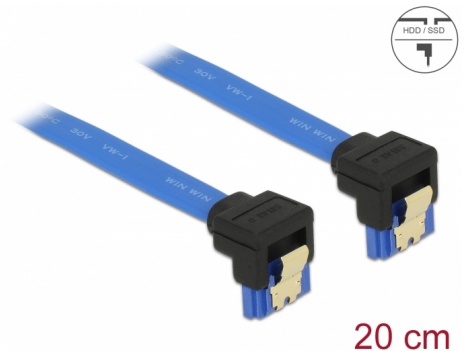

# Delock Kabel SATA 6 Gb/s ženski usmjeren prema dolje > SATA ženski usmjeren prema dolje 20 cm plavi sa zlatnim kopčama

## Opis

Ovaj Delock SATA kabel omogućuje interno povezivanje različitih SATA uređaja, primjerice HDD pogona, kartica kontrolera ili izbrisive memorije. Usklađen je s najnovijim standardom i pruža brzinu prijenosa podataka do 6 Gb/s. Unatrag je kompatibilan s prethodnim SATA verzijama, ali se u tom slučaju može postići samo odgovarajuća brzina prijenosa. Kod povezivanja ovog kabela na HDD pogon, treba ga položiti prema dolje. Metalne kopče na konektorima osiguravaju pouzdano sjedanje kabela na mjesto.

## Tehnički podaci

- Priključak:
  - 1 x 7-pinski SATA 6 Gb/s, ženski kutni prema dolje >
  - 1 x 7-pinski SATA 6 Gb/s, ženski kutni prema dolje
- Brzina prijenosa podataka do 6 Gb/s
- Kompatibilno s SATA 1,5 Gb/s i 3 Gb/s
- Presjek kabela: 26 AWG
- Boja: plava
- Sa zlatnim metalnim kopčama
- Duljina bez konektora: oko. 20 cm

## Physical characteristics

Površinska zaštita kontakata:	pozlaćeni
Conductor gauge:	26 AWG
Duljina:	20 cm
Boja:	plava