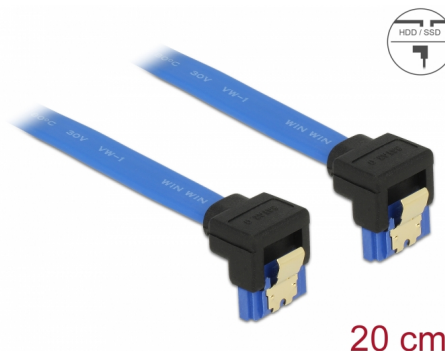

# Delock Cavo SATA 6 Gb/s femmina con angolo verso il basso > SATA femmina con angolo verso il basso di 20 cm blu con clip dorati

## Descrizione

Questo cavo SATA Delock consente il collegamento interno di vari dispositivi SATA, tra cui HDD, schede del controller o memorie Flash. È conforme agli standard più recenti e garantisce una velocità di trasferimento dati fino a 6 Gb/s. È retrocompatibile con precedenti versioni SATA, ma può raggiungere solo la rispettiva velocità di trasferimento. Quando si collega questo cavo ad un HDD, il cavo viene rivolto verso il basso. I clip in metallo sui connettori assicurano che il cavo scatti in posizione in modo affidabile.

## Dettagli tecnici

- Connettore:
  - 1 x SATA 6 Gb/s femmina con angolo verso il basso a 7 pin >
  - 1 x SATA 6 Gb/s femmina con angolo verso il basso a 7 pin
- Frequenza di trasferimento dati fino a 6 Gb/s
- Retrocompatibile con SATA 1,5 Gb/s e 3 Gb/s
- Sezione dei cavi: 26 AWG
- Colore: blu
- Con clip in metallo dorati
- Lunghezza senza connettore: ca. 20 cm

## Physical characteristics

Pin finishing:	dorato
Conductor gauge:	26 AWG
Lunghezza:	20 cm
Colour:	blu