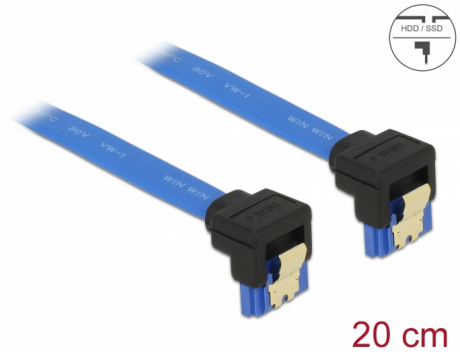

# Delock Καλώδιο SATA 6 Gb/s θηλυκό με γωνία προς τα κάτω > καλώδιο SATA θηλυκό με γωνία προς τα κάτω 20 εκ. μπλε με χρυσά κλιπ

## Περιγραφή

Αυτό το καλώδιο SATA από την Delock καθιστά δυνατή την εσωτερική σύνδεση διαφόρων συσκευών SATA, π.χ. δίσκους HDD, κάρτες ελεγκτών ή μνήμες Flash. Είναι συμβατό με το τελευταίο πρότυπο και προσφέρει ρυθμό μεταφοράς δεδομένων έως 6 Gb/s. Είναι συμβατό με τις προηγούμενες εκδόσεις SATA, αλλά σε αυτή την περίπτωση μπορεί να φτάσει την αντίστοιχη ταχύτητα μεταφοράς. Όταν συνδέετε το καλώδιο αυτό σε ένα δίσκο HDD το καλώδιο θα έχει φορά προς τα κάτω. Τα μεταλλικά κλιπ στους συνδέσμους διασφαλίζουν ότι το καλώδιο ασφαλίζει σταθερά στη θέση του.

## Προδιαγραφές

- Συνδετήρας:
  - 1 x SATA 6 Gb/s 7 ακίδων θηλυκό γωνία προς τα κάτω >
  - 1 x SATA 6 Gb/s 7 ακίδων θηλυκό γωνία προς τα κάτω
- Ρυθμός μεταφοράς δεδομένων της τάξης των 6 Gb/s
- SATA 1,5 Gb/s και 3 Gb/s συμβατό και με το παλαιότερο
- Μετρητής καλωδίου: 26 AWG
- Χρώμα: μπλε
- Με μεταλλικά κλιπ χρυσού χρώματος
- Μήκος χωρίς το σύνδεσμο: περ. 20 cm

## Physical characteristics

Τελείωμα ακίδας:	επιχρυσωμένη
Conductor gauge:	26 AWG
Μήκος:	20 cm
Χρώμα:	μπλε