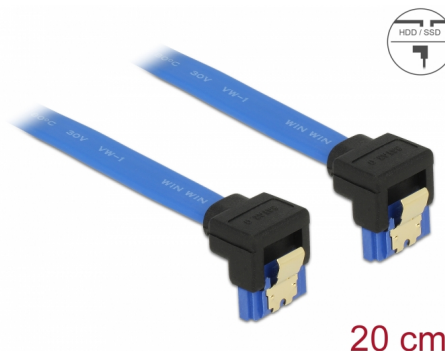

Delock Cable SATA 6 Gb/s hembra orientado hacia abajo > SATA hembra orientado hacia abajo de 20 cm azul con broches dorados

Descripción

Este cable SATA de Delock permite la conexión interna de varios dispositivos SATA como, por ejemplo, unidades de disco duro, tarjetas controladoras o memorias Flash. Cumple la normativa más reciente y proporciona una velocidad de transferencia de datos de hasta 6 Gb/s. Es compatible con las anteriores versiones de SATA. Con dichas versiones, solo puede alcanzar la velocidad de transferencia correspondiente. Cuando conecte este cable a una unidad de disco duro, el cable se colocará hacia abajo. Los enganches metálicos de los conectores garantizan que el cable se fijará en su posición de forma segura mediante el sonido de un clic.

20 cm

Número de elemento 85095

EAN: 4043619850952

Pais de origen: China

Paquete: Bolsa de plástico con cremallera

Detalles técnicos

- Conector:
 - 1 x SATA 6 Gb/s de 7 contactos hembra acodado hacia abajo >
 - 1 x SATA 6 Gb/s de 7 contactos hembra acodado hacia abajo
- Velocidades de transferencias de datos de hasta 6 Gb/s
- Compatible con SATA 1,5 Gb/s y 3 Gb/s
- Valor normalizado del cable: 26 AWG
- Color: azul
- Con broches metálicos dorados coloreados
- Longitud sin conector: aprox. 20 cm

Interface

| | |
|--------------|--|
| Conector 1: | 1 x SATA 6 Gb/s de 7 contactos macho acodado hacia abajo |
| Conector 2 : | 1 x SATA 6 Gb/s de 7 contactos macho acodado hacia abajo |

Technical characteristics

| | |
|---|----------------------|
| Velocidades de transferencias de datos: | SATA de hasta 6 Gb/s |
|---|----------------------|

Physical characteristics

| | |
|-----------------------|----------------|
| Acabado de los pines: | chapado en oro |
| Conductor gauge: | 26 AWG |
| Longitud: | 20 cm |
| Color: | azul |