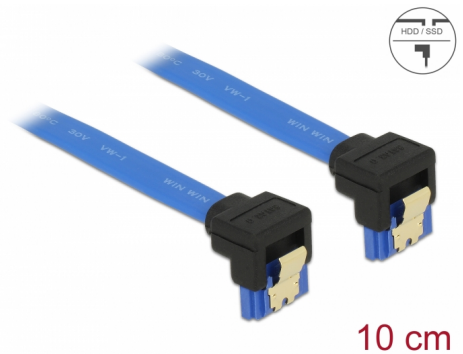

# Delock Kabel SATA 6 Gb/s hona neråtriktad > SATA hona neråtriktad 10 cm blå med guldklämmor

## Beskrivning

Denna SATA-kabel från Delock möjliggör intern anslutning av olika SATA-enheter som t.ex. hårddiskar, kontrollkort eller flash-minnen. Den överensstämmer med den senaste standarden och ger en dataöverföringshastighet på upp till 6 GB/s. Den är bakåtkompatibel med tidigare SATA-versioner, men kan då bara nå respektive överföringshastighet. Vid anslutning av denna kabel till en hårddisk kommer kabeln leda neråt. Metallklämmorna på kontakterna säkerställer att kabeln klickar säkert på plats.

## Specifikationer

- Anslutning:
  - 1 x 7-stifts SATA 6 Gb/s, hona neråtvinklad >
  - 1 x 7-stifts SATA 6 Gb/s, hona neråtvinklad
- Dataöverföringshastighet upp till 6 Gb/s
- Bakåtkompatibel till SATA 1,5 Gb/s och 3 Gb/s
- Sladdstorlek: 26 AWG
- Färg: blå
- Med guldfärgade metallklämmor
- Längd utan kontakt: ca 10 cm

## Physical characteristics

Stift slutförda:	guldpläterade
Conductor gauge:	26 AWG
Längd:	10 cm
Färg:	blå