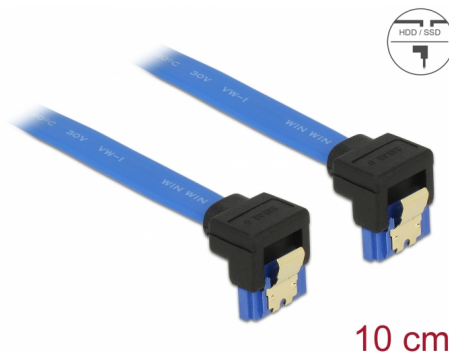

Delock Cablu SATA 6 Gb/s mamă, descendent, în unghi > SATA mamă, descendent, în unghi, 10 cm, albastru cu cleme aurii

Descriere scurta

Acest cablu SATA de la Delock permite conectarea internă a diverselor dispozitive SATA, de exemplu hard diskuri, carduri de controlere sau memorii flash. Acesta este conform cu cel mai recent standard și asigură o viteză de transfer al datelor de până la 6 Gb/s. Este retrocompatibil cu versiunile SATA anterioare, însă în acest cazuri va putea atinge numai viteza de transfer maximă a versiunilor respective. Atunci când conectați acest cablu la un hard disk, cablul va fi orientat în jos. Clemele metalice de pe conectori asigură fixarea fiabilă a cablului în poziție.

Nr. 85094

EAN: 4043619850945

Țara de origine: China

Pachet: Pungă din plastic
cu închidere tip fermoar

Detalii tehnice

- Conector:
  - 1 x SATA 6 Gb/s 7 pini, mamă, în unghi descendent >
  - 1 x SATA 6 Gb/s 7 pini, mamă, în unghi descendent
- Rată de transfer a datelor de până la 6 Gb/s
- Compatibilitate descendentă cu unități SATA la 1,5 Gb/s și la 3 Gb/s
- Grosime cablu: 26 AWG
- Culoare: albastru
- Cu cleme metalice aurii
- Lungime fără conector: ca. 10 cm

Cerinte de sistem

- Un port SATA liber