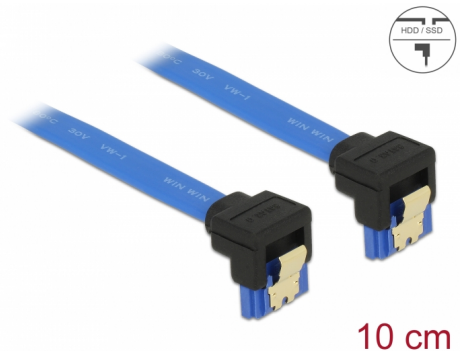

Delock Kabel SATA 6 Gb/s ženski usmjeren prema dolje > SATA ženski usmjeren prema dolje 10 cm plavi sa zlatnim kopčama

Opis

Ovaj Delock SATA kabel omogućuje interno povezivanje različitih SATA uređaja, primjerice HDD pogona, kartica kontrolera ili izbrisive memorije. Usklađen je s najnovijim standardom i pruža brzinu prijenosa podataka do 6 Gb/s. Unatrag je kompatibilan s prethodnim SATA verzijama, ali se u tom slučaju može postići samo odgovarajuća brzina prijenosa. Kod povezivanja ovog kabela na HDD pogon, treba ga položiti prema dolje. Metalne kopče na konektorima osiguravaju pouzdano sjedanje kabela na mjesto.

Predmet br. 85094

EAN: 4043619850945

Zemlja podrijetla: China

Pakiranje: Plastična vrećica sa zip zatvaračem

Tehnički podaci

- Priključak:
 - 1 x 7-pinski SATA 6 Gb/s, ženski kutni prema dolje >
 - 1 x 7-pinski SATA 6 Gb/s, ženski kutni prema dolje
- Brzina prijenosa podataka do 6 Gb/s
- Kompatibilno s SATA 1,5 Gb/s i 3 Gb/s
- Presjek kabela: 26 AWG
- Boja: plava
- Sa zlatnim metalnim kopčama
- Duljina bez konektora: oko. 10 cm

Preduvjeti sustava

- Jedan slobodni SATA priključak

Sadržaj pakiranja

- SATA kabel

General

Tehnički podaci:	SATA 6 Gb/s
------------------	-------------

Interface

Priključak 1:	1 x 7-pinski SATA 6 Gb/s, muški kutni prema dolje
Priključak 2:	1 x 7-pinski SATA 6 Gb/s, muški kutni prema dolje

Technical characteristics

Brzina prijenosa podataka:	SATA do 6 Gb/s
----------------------------	----------------

Physical characteristics

Površinska zaštita kontakata:	pozlaćeni
Conductor gauge:	26 AWG
Duljina:	10 cm
Boja:	plava