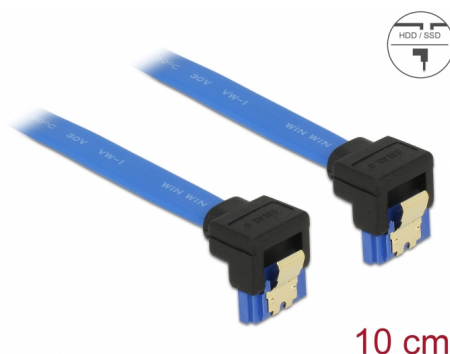

Delock Cavo SATA 6 Gb/s femmina con angolo verso il basso > SATA femmina con angolo verso il basso di 10 cm blu con clip dorati

Descrizione

Questo cavo SATA Delock consente il collegamento interno di vari dispositivi SATA, tra cui HDD, schede del controller o memorie Flash. È conforme agli standard più recenti e garantisce una velocità di trasferimento dati fino a 6 Gb/s. È retrocompatibile con precedenti versioni SATA, ma può raggiungere solo la rispettiva velocità di trasferimento. Quando si collega questo cavo ad un HDD, il cavo viene rivolto verso il basso. I clip in metallo sui connettori assicurano che il cavo scatti in posizione in modo affidabile.

Articolo n. 85094

EAN: 4043619850945

Paese di origine: China

Pacchetto: Sacchetto in plastica con cerniera

Dettagli tecnici

- Connettore:
 - 1 x SATA 6 Gb/s femmina con angolo verso il basso a 7 pin >
 - 1 x SATA 6 Gb/s femmina con angolo verso il basso a 7 pin
- Frequenza di trasferimento dati fino a 6 Gb/s
- Retrocompatibile con SATA 1,5 Gb/s e 3 Gb/s
- Sezione dei cavi: 26 AWG
- Colore: blu
- Con clip in metallo dorati
- Lunghezza senza connettore: ca. 10 cm

Requisiti di sistema

- Una porta SATA libera

Contenuto della confezione

- Cavo SATA

General

Specification:	SATA 6 Gb/s
----------------	-------------

Interface

Connettore 1:	1 x SATA 6 Gb/s 7 Pin plug downwards angled
Connettore 2:	1 x SATA 6 Gb/s 7 Pin plug downwards angled

Technical characteristics

Data transfer rate:	SATA up to 6 Gb/s
---------------------	-------------------

Physical characteristics

Pin finishing:	dorato
Conductor gauge:	26 AWG
Lunghezza:	10 cm
Colour:	blu