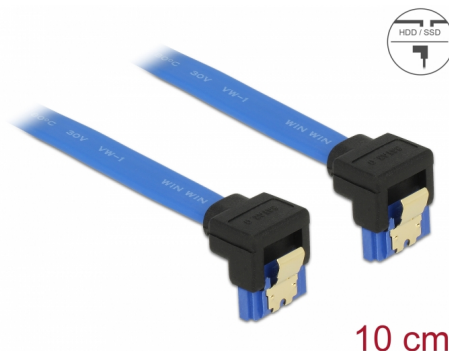

Delock Καλώδιο SATA 6 Gb/s θηλυκό με γωνία προς τα κάτω > καλώδιο SATA θηλυκό με γωνία προς τα κάτω 10 εκ. μπλε με χρυσά κλιπ

Περιγραφή

Αυτό το καλώδιο SATA από την Delock καθιστά δυνατή την εσωτερική σύνδεση διαφόρων συσκευών SATA, π.χ. δίσκους HDD, κάρτες ελεγκτών ή μνήμες Flash. Είναι συμβατό με το τελευταίο πρότυπο και προσφέρει ρυθμό μεταφοράς δεδομένων έως 6 Gb/s. Είναι συμβατό με τις προηγούμενες εκδόσεις SATA, αλλά σε αυτή την περίπτωση μπορεί να φτάσει την αντίστοιχη ταχύτητα μεταφοράς. Όταν συνδέετε το καλώδιο αυτό σε ένα δίσκο HDD το καλώδιο θα έχει φορά προς τα κάτω. Τα μεταλλικά κλιπ στους συνδέσμους διασφαλίζουν ότι το καλώδιο ασφαλίζει σταθερά στη θέση του.

Αρ. προϊόντος 85094

EAN: 4043619850945

Χώρα προέλευσης: China

Συσκευασία: Τσαντάκι με φερμουάρ

Προδιαγραφές

- Συνδετήρας:
 - 1 x SATA 6 Gb/s 7 ακίδων θηλυκό γωνία προς τα κάτω >
 - 1 x SATA 6 Gb/s 7 ακίδων θηλυκό γωνία προς τα κάτω
- Ρυθμός μεταφοράς δεδομένων της τάξης των 6 Gb/s
- SATA 1,5 Gb/s και 3 Gb/s συμβατό και με το παλαιότερο
- Μετρητής καλωδίου: 26 AWG
- Χρώμα: μπλε
- Με μεταλλικά κλιπ χρυσού χρώματος
- Μήκος χωρίς το σύνδεσμο: περ. 10 cm

Απαιτήσεις συστήματος

- Μία ελεύθερη θύρα SATA

Περιεχόμενα συσκευασίας

- Καλώδιο SATA

General

Προδιαγραφές:	SATA 6 Gb/s
---------------	-------------

Interface

Συνδετήρας 1:	1 x SATA 6 Gb/s 7 ακίδων αρσενικό γωνία προς τα κάτω
Συνδετήρας 2:	1 x SATA 6 Gb/s 7 ακίδων αρσενικό γωνία προς τα κάτω

Technical characteristics

Ρυθμός μεταφοράς δεδομένων:	SATA έως 6 Gb/s
-----------------------------	-----------------

Physical characteristics

Τελείωμα ακίδας:	επιχρυσωμένη
Conductor gauge:	26 AWG
Μήκος:	10 cm
Χρώμα:	μπλε