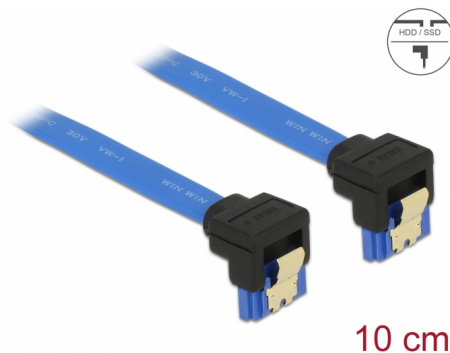

Delock Cable SATA 6 Gb/s hembra orientado hacia abajo > SATA hembra orientado hacia abajo de 10 cm azul con broches dorados

Descripción

Este cable SATA de Delock permite la conexión interna de varios dispositivos SATA como, por ejemplo, unidades de disco duro, tarjetas controladoras o memorias Flash. Cumple la normativa más reciente y proporciona una velocidad de transferencia de datos de hasta 6 Gb/s. Es compatible con las anteriores versiones de SATA. Con dichas versiones, solo puede alcanzar la velocidad de transferencia correspondiente. Cuando conecte este cable a una unidad de disco duro, el cable se colocará hacia abajo. Los enganches metálicos de los conectores garantizan que el cable se fijará en su posición de forma segura mediante el sonido de un clic.

Número de elemento 85094

EAN: 4043619850945

Pais de origen: China

Paquete: Bolsa de plástico con cremallera

Detalles técnicos

- Conector:
 - 1 x SATA 6 Gb/s de 7 contactos hembra acodado hacia abajo >
 - 1 x SATA 6 Gb/s de 7 contactos hembra acodado hacia abajo
- Velocidades de transferencias de datos de hasta 6 Gb/s
- Compatible con SATA 1,5 Gb/s y 3 Gb/s
- Valor normalizado del cable: 26 AWG
- Color: azul
- Con broches metálicos dorados coloreados
- Longitud sin conector: aprox. 10 cm

Interface

| | |
|--------------|--|
| Conector 1: | 1 x SATA 6 Gb/s de 7 contactos macho acodado hacia abajo |
| Conector 2 : | 1 x SATA 6 Gb/s de 7 contactos macho acodado hacia abajo |

Technical characteristics

| | |
|---|----------------------|
| Velocidades de transferencias de datos: | SATA de hasta 6 Gb/s |
|---|----------------------|

Physical characteristics

| | |
|-----------------------|----------------|
| Acabado de los pines: | chapado en oro |
| Conductor gauge: | 26 AWG |
| Longitud: | 10 cm |
| Color: | azul |