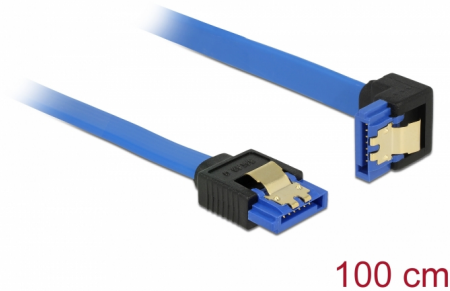

# Delock SATA-kábel, 6 Gb/s, hüvely, egyenes > SATA hüvely, lefelé ívelt, 100 cm, kék aranszínű kapcsokkal

## Leírás

Ez a Delock SATA-kábel különféle SATA-eszközök, például merevlemezek, vezérlőkártyák vagy Flash-memóriák belső csatlakoztatását teszi lehetővé. A kábel megfelel a legújabb szabvány előírásainak, és akár 6 Gb/s adatátviteli sebességet biztosít. Visszafelé kompatibilis a korábbi SATA-verziókkal, azonban kizárólag az adott átviteli sebességet teszi lehetővé. Ha a kábelt egy merevlemezhez csatlakoztatja, a kábelt lefelé tudja elvezetni. A csatlakozókon lévő fémkapcsoknak köszönhetően a kábel megbízhatóan rögzíthető.

## Műszaki adatok

- Csatlakozó:
  - 1 x 7 érintkezős SATA 6 Gb/s hüvely egyenes >
  - 1 x 7 érintkezős SATA 6 Gb/s hüvely, lefelé néző csatlakozódugóval
- Akár 6 Gb/s sebességű adatátvitel
- Lefele kompatibilis SATA 1,5 Gb/s és 3 Gb/s
- Kábel vastagsága: 26 AWG
- Szín: kék
- Aranszínű fémkapcsok
- Hosszúság csatlakozó nélkül: kb. 100 cm

## Physical characteristics

Tű bevonata:	aranyozott
Conductor gauge:	26 AWG
Hosszúság:	100 cm
Szín:	kék