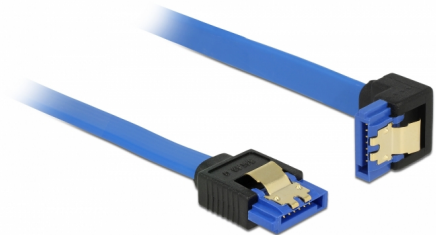

Delock Kabel SATA 6 Gb/s hona rak > SATA hona neråtriktad 100 cm blå med guldklämmor

Beskrivning

Denna SATA-kabel från Delock möjliggör intern anslutning av olika SATA-enheter som t.ex. hårddiskar, kontrollkort eller flash-minnen. Den överensstämmer med den senaste standarden och ger en dataöverföringshastighet på upp till 6 GB/s. Den är bakåtkompatibel med tidigare SATA-versioner, men kan då bara nå respektive överföringshastighet. Vid anslutning av denna kabel till en hårddisk kommer kabeln leda neråt. Metallklämmorna på kontakterna säkerställer att kabeln klickar säkert på plats.

100 cm

Artikelnummer 85093

EAN: 4043619850938

Ursprungsland: China

Paket: Zippåse

Specifikationer

- Anslutning:
 - 1 x 7-stifts SATA 6 Gb/s, hona rak >
 - 1 x 7-stifts SATA 6 Gb/s, hona neråtvinklad
- Dataöverföringshastighet upp till 6 Gb/s
- Bakåtkompatibel till SATA 1,5 Gb/s och 3 Gb/s
- Sladdstorlek: 26 AWG
- Färg: blå
- Med guldfärgade metallklämmor
- Längd utan kontakt: ca 100 cm

Systemkrav

- En ledig SATA-port

Paketets innehåll

- SATA kabel

General

Specifikationer:	SATA 6 Gb/s
------------------	-------------

Interface

Kontakt 1:	1 x 7-stifts SATA 6 Gb/s, hona rak
Kontakt 2:	1 x 7-stifts SATA 6 Gb/s, hona neråtvinklad

Technical characteristics

Dataöverföringshastighet:	SATA upp till 6 Gb/s
---------------------------	----------------------

Physical characteristics

Stift slutförda:	guldpläterade
Conductor gauge:	26 AWG
Längd:	100 cm
Färg:	blå