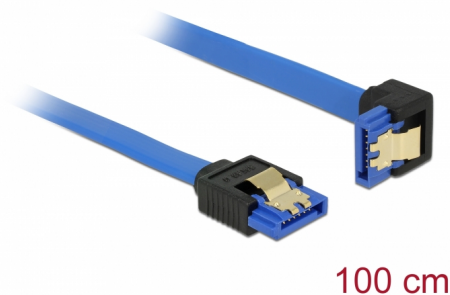

Delock Cablu SATA 6 Gb/s mamă, drept > SATA mamă, descendent, în unghi, 100 cm, albastru cu cleme aurii

Descriere scurta

Acest cablu SATA de la Delock permite conectarea internă a diverselor dispozitive SATA, de exemplu hard diskuri, carduri de controlere sau memorii flash. Acesta este conform cu cel mai recent standard și asigură o viteză de transfer al datelor de până la 6 Gb/s. Este retrocompatibil cu versiunile SATA anterioare, însă în acest cazuri va putea atinge numai viteza de transfer maximă a versiunilor respective. Atunci când conectați acest cablu la un hard disk, cablul va fi orientat în jos. Clemele metalice de pe conectori asigură fixarea fiabilă a cablului în poziție.

100 cm

Nr. 85093

EAN: 4043619850938

Țara de origine: China

Pachet: Pungă din plastic
cu închidere tip fermoar

Detalii tehnice

- Conector:
 - 1 x SATA 6 Gb/s 7 pini, mamă, drept >
 - 1 x SATA 6 Gb/s 7 pini, mamă, în unghi descendent
- Rată de transfer a datelor de până la 6 Gb/s
- Compatibilitate descendentă cu unități SATA la 1,5 Gb/s și la 3 Gb/s
- Grosime cablu: 26 AWG
- Culoare: albastru
- Cu cleme metalice aurii
- Lungime fără conector: ca. 100 cm

Cerinte de sistem

- Un port SATA liber

Pachetul contine

- Cablu SATA

General

Specification:	SATA 6 Gb/s
----------------	-------------

Interface

Conector 1:	1 x SATA 6 Gb/s 7 pini, mamă, drept
Conector 2:	1 x SATA 6 Gb/s 7 Pin receptacle downwards angled

Technical characteristics

Data transfer rate:	SATA up to 6 Gb/s
---------------------	-------------------

Physical characteristics

Pin finishing:	placat cu aur
Conductor gauge:	26 AWG
Lungime:	100 cm
Colour:	albastru