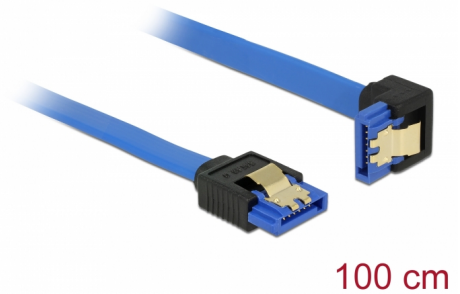

# Delock Καλώδιο SATA 6 Gb/s θηλυκό ευθύ > καλώδιο SATA θηλυκό με γωνία προς τα κάτω 100 εκ. μπλε με χρυσά κλιπ

## Περιγραφή

Αυτό το καλώδιο SATA από την Delock καθιστά δυνατή την εσωτερική σύνδεση διαφόρων συσκευών SATA, π.χ. δίσκους HDD, κάρτες ελεγκτών ή μνήμες Flash. Είναι συμβατό με το τελευταίο πρότυπο και προσφέρει ρυθμό μεταφοράς δεδομένων έως 6 Gb/s. Είναι συμβατό με τις προηγούμενες εκδόσεις SATA, αλλά σε αυτή την περίπτωση μπορεί να φτάσει την αντίστοιχη ταχύτητα μεταφοράς. Όταν συνδέετε το καλώδιο αυτό σε ένα δίσκο HDD το καλώδιο θα έχει φορά προς τα κάτω. Τα μεταλλικά κλιπ στους συνδέσμους διασφαλίζουν ότι το καλώδιο ασφαλίζει σταθερά στη θέση του.

## Προδιαγραφές

- Συνδετήρας:
  - 1 x SATA 6 Gb/s 7 ακροδεκτών, θηλυκό σε ευθεία >
  - 1 x SATA 6 Gb/s 7 ακίδων θηλυκό γωνία προς τα κάτω
- Ρυθμός μεταφοράς δεδομένων της τάξης των 6 Gb/s
- SATA 1,5 Gb/s και 3 Gb/s συμβατό και με το παλαιότερο
- Μετρητής καλωδίου: 26 AWG
- Χρώμα: μπλε
- Με μεταλλικά κλιπ χρυσού χρώματος
- Μήκος χωρίς το σύνδεσμο: περ. 100 cm

## Physical characteristics

Τελείωμα ακίδας:	επιχρυσωμένη
Conductor gauge:	26 AWG
Μήκος:	100 cm
Χρώμα:	μπλε