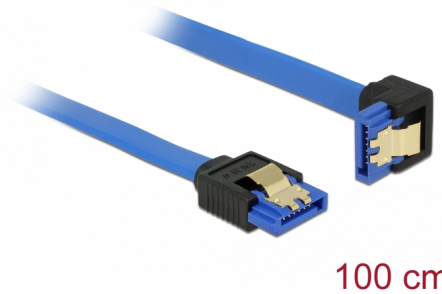

Delock Kabel SATA 6 Gb/s samice přímá > SATA samice pravoúhlá dolů 100 cm modrý se zlatými sponami

Popis

Tento SATA kabel od Delocku umožňuje interní připojení různých SATA zařízení, např. HDD, karty s řadiči nebo Flash paměti. Vyhovuje poslednímu standardu a poskytuje přenosovou rychlost data ž do 6 Gb/s. Je zpětně kompatibilní s předešlými SATA verzemi, ale pak může dosáhnout pouze příslušné přenosové rychlosti. Při připojování tohoto kabelu k HDD je kabel vyveden dolů. Kovové spony na konektorech zajišťují, aby kabel spolehlivě zapadl na své místo.

100 cm

Číslo produktu 85093

EAN: 4043619850938

Země původu: China

Balení: Plastová taška se zipem

Technické detaily

- Konektor:
 - 1 x 7 pin SATA 6 Gb/s samice přímý >
 - 1 x 7 pin SATA 6 Gb/s samice pravoúhlý dolů
- Rychlost přenosu dat až 6 Gb/s
- Zpětně kompatibilní s SATA 1,5 Gb/s, 3 Gb/s
- Průřez kabelu: 26 AWG
- Barva: modrý
- Se zlatým kovovým klipem
- Délka bez konektoru: cca. 100 cm

Systemové požadavky

- Volný SATA port

Obsah balení

- SATA kabel

General

Specifikace:	SATA 6 Gb/s
--------------	-------------

Interface

Konektor 1:	1 x 7 pin SATA 6 Gb/s samice přímý
Konektor 2:	1 x 7 pin SATA 6 Gb/s samice pravouhlý dolů

Technical characteristics

Rychlost přenosu dat:	SATA až do 6 Gb/s
-----------------------	-------------------

Physical characteristics

Pin s povrchovou úpravou:	pozlacen
Conductor gauge:	26 AWG
Délka:	100 cm
Barva:	modrý