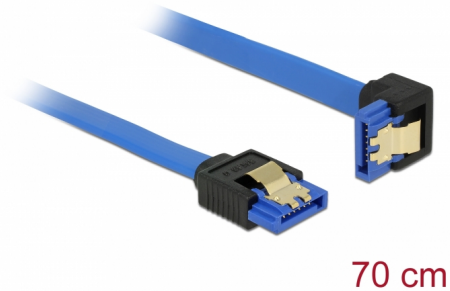

Delock SATA-kábel, 6 Gb/s, hüvely, egyenes > SATA hüvely, lefelé ívelt, 70 cm, kék aranszínű kapcsokkal

Leírás

Ez a Delock SATA-kábel különféle SATA-eszközök, például merevlemezek, vezérlőkártyák vagy Flash-memóriák belső csatlakoztatását teszi lehetővé. A kábel megfelel a legújabb szabvány előírásainak, és akár 6 Gb/s adatátviteli sebességet biztosít. Visszafelé kompatibilis a korábbi SATA-verziókkal, azonban kizárólag az adott átviteli sebességet teszi lehetővé. Ha a kábelt egy merevlemezhez csatlakoztatja, a kábelt lefelé tudja elvezetni. A csatlakozókon lévő fémkapcsoknak köszönhetően a kábel megbízhatóan rögzíthető.

70 cm

Tételszám 85092

EAN: 4043619850921

Származási hely: China

Csomag: Zárható műanyag tasak

Műszaki adatok

- Csatlakozó:
 - 1 x 7 érintkezős SATA 6 Gb/s hüvely egyenes >
 - 1 x 7 érintkezős SATA 6 Gb/s hüvely, lefelé néző csatlakozódugóval
- Akár 6 Gb/s sebességű adatátvitel
- Lefele kompatibilis SATA 1,5 Gb/s és 3 Gb/s
- Kábel vastagsága: 26 AWG
- Szín: kék
- Aranyszínű fémkapcsok
- Hosszúság csatlakozó nélkül: kb. 70 cm

Rendszerkövetelmények

- Egy szabad SATA csatlakozó

A csomag tartalma

- SATA kábel

General

Műszaki adatok:	SATA 6 Gb/s
-----------------	-------------

Interface

Csatlakozó 1:	1 x 7 érintkezős SATA 6 Gb/s hüvely egyenes
Csatlakozó 2:	1 x 7 érintkezős SATA 6 Gb/s hüvely, lefelé néző csatlakozódugóval

Technical characteristics

Sebességű adatátvitel:	Legfeljebb 6 Gb/s SATA
------------------------	------------------------

Physical characteristics

Tű bevonata:	aranyozott
Conductor gauge:	26 AWG
Hosszúság:	70 cm
Szín:	kék