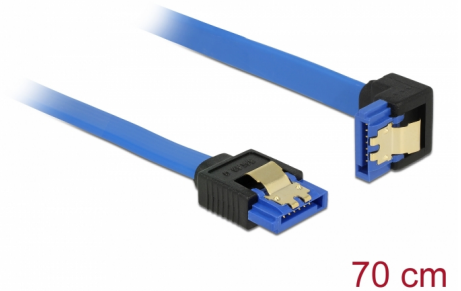

Delock Kabel SATA 6 Gb/s hona rak > SATA hona neråtriktad 70 cm blå med guldklämmor

Beskrivning

Denna SATA-kabel från Delock möjliggör intern anslutning av olika SATA-enheter som t.ex. hårddiskar, kontrollkort eller flash-minnen. Den överensstämmer med den senaste standarden och ger en dataöverföringshastighet på upp till 6 GB/s. Den är bakåtkompatibel med tidigare SATA-versioner, men kan då bara nå respektive överföringshastighet. Vid anslutning av denna kabel till en hårddisk kommer kabeln leda neråt. Metallklämmorna på kontakterna säkerställer att kabeln klickar säkert på plats.

70 cm

Artikelnummer 85092

EAN: 4043619850921

Ursprungsland: China

Paket: Zippåse

Specifikationer

- Anslutning:
 - 1 x 7-stifts SATA 6 Gb/s, hona rak >
 - 1 x 7-stifts SATA 6 Gb/s, hona neråtvinklad
- Dataöverföringshastighet upp till 6 Gb/s
- Bakåtkompatibel till SATA 1,5 Gb/s och 3 Gb/s
- Sladdstorlek: 26 AWG
- Färg: blå
- Med guldfärgade metallklämmor
- Längd utan kontakt: ca 70 cm

Systemkrav

- En ledig SATA-port

Paketets innehåll

- SATA kabel

General

Specifikationer:	SATA 6 Gb/s
------------------	-------------

Interface

Kontakt 1:	1 x 7-stifts SATA 6 Gb/s, hona rak
Kontakt 2:	1 x 7-stifts SATA 6 Gb/s, hona neråtvinklad

Technical characteristics

Dataöverföringshastighet:	SATA upp till 6 Gb/s
---------------------------	----------------------

Physical characteristics

Stift slutförda:	guldpläterade
Conductor gauge:	26 AWG
Längd:	70 cm
Färg:	blå