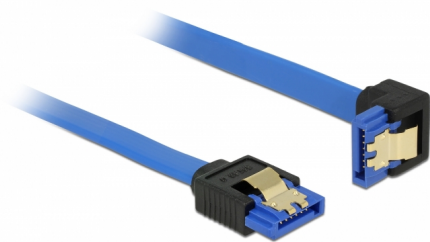

Delock Cablu SATA 6 Gb/s mamă, drept > SATA mamă, descendent, în unghi, 70 cm, albastru cu cleme aurii

Descriere scurta

Acest cablu SATA de la Delock permite conectarea internă a diverselor dispozitive SATA, de exemplu hard diskuri, carduri de controlere sau memorii flash. Acesta este conform cu cel mai recent standard și asigură o viteză de transfer al datelor de până la 6 Gb/s. Este retrocompatibil cu versiunile SATA anterioare, însă în acest cazuri va putea atinge numai viteza de transfer maximă a versiunilor respective. Atunci când conectați acest cablu la un hard disk, cablul va fi orientat în jos. Clemele metalice de pe conectori asigură fixarea fiabilă a cablului în poziție.

70 cm

Nr. 85092

EAN: 4043619850921

Țara de origine: China

Pachet: Pungă din plastic
cu închidere tip fermoar

Detalii tehnice

- Conector:
 - 1 x SATA 6 Gb/s 7 pini, mamă, drept >
 - 1 x SATA 6 Gb/s 7 pini, mamă, în unghi descendent
- Rată de transfer a datelor de până la 6 Gb/s
- Compatibilitate descendentă cu unități SATA la 1,5 Gb/s și la 3 Gb/s
- Grosime cablu: 26 AWG
- Culoare: albastru
- Cu cleme metalice aurii
- Lungime fără conector: ca. 70 cm

Cerinte de sistem

- Un port SATA liber

Pachetul contine

- Cablu SATA

General

Specification:	SATA 6 Gb/s
----------------	-------------

Interface

Conector 1:	1 x SATA 6 Gb/s 7 pini, mamă, drept
Conector 2:	1 x SATA 6 Gb/s 7 Pin receptacle downwards angled

Technical characteristics

Data transfer rate:	SATA up to 6 Gb/s
---------------------	-------------------

Physical characteristics

Pin finishing:	placat cu aur
Conductor gauge:	26 AWG
Lungime:	70 cm
Colour:	albastru