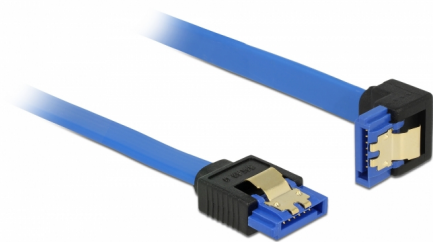

Delock Przewód SATA 6 Gb/s, żeński, prosty > SATA żeński, wygięte pod kątem do dołu, 70 cm, niebieski ze złotymi zaciskami

Opis

Ten przewód SATA firmy Delock umożliwia wykonanie wewnętrznego podłączenia różnych urządzeń SATA, np. dysków twardych, kontrolerów lub pamięci Flash. Jest on zgodny z najnowszym standardem i oferuje transfer danych z prędkością do 6 Gb/s. Zapewnia on kompatybilność wsteczną do poprzednich wersji SATA, jednak wtedy może on uzyskać prędkość transferu odpowiednią dla danej wersji. W przypadku podłączenia tego przewodu do dysku twardego zostanie on doprowadzony do dołu. Metalowe zaczepty występujące na złączach zapewniają solidne zatrzaśnięcie się przewodu w odpowiednim miejscu.

70 cm

Numer artykułu 85092

EAN: 4043619850921

Kraj pochodzenia: China

Opakowanie: Torba na zamek błyskawiczny

Szczegóły techniczne

- Złącze:
 - 1 x 7-pinowe SATA 6 Gb/s żeński proste >
 - 1 x 7-pinowe SATA 6 Gb/s żeński, wygięte pod kątem do dołu
- Szybkość transmisji danych do 6 Gb/s
- Wsteczna zgodność z SATA 1,5 Gb/s, 3 Gb/s
- Rodzaj kabla: 26 AWG
- Kolor: niebieski
- Ze złotymi metalowymi zaczeptami
- Długość bez złączami: ok. 70 cm

Wymagania systemowe

- Jeden wolny port SATA

Zawartość opakowania

- SATA kabel

General

Specyfikacja :	SATA 6 Gb/s
----------------	-------------

Interface

Złącze 1:	1 x 7-pinowe SATA 6 Gb/s żeński proste
Złącze 2:	1 x 7-pinowe SATA 6 Gb/s żeński, wygięte pod kątem do dołu

Technical characteristics

Szybkość transmisji danych:	SATA do 6 Gb/s
-----------------------------	----------------

Physical characteristics

Wykończenie pinów:	pozlacane
Conductor gauge:	26 AWG
Długość:	70 cm
Kolor:	niebieski