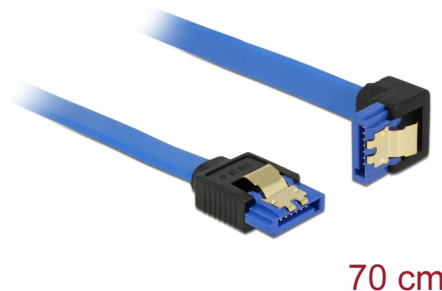

# Delock Kabel SATA 6 Gb/s ženski ravni > SATA ženski usmjeren prema dolje 70 cm plavi sa zlatnim kopčama

## Opis

Ovaj Delock SATA kabel omogućuje interno povezivanje različitih SATA uređaja, primjerice HDD pogona, kartica kontrolera ili izbrisive memorije. Usklađen je s najnovijim standardom i pruža brzinu prijenosa podataka do 6 Gb/s. Unatrag je kompatibilan s prethodnim SATA verzijama, ali se u tom slučaju može postići samo odgovarajuća brzina prijenosa. Kod povezivanja ovog kabela na HDD pogon, treba ga položiti prema dolje. Metalne kopče na konektorima osiguravaju pouzdano sjedanje kabela na mjesto.

## Tehnički podaci

- Priključak:
  - 1 x 7-pinski SATA 6 Gb/s, ženski ravan >
  - 1 x 7-pinski SATA 6 Gb/s, ženski kutni prema dolje
- Brzina prijenosa podataka do 6 Gb/s
- Kompatibilno s SATA 1,5 Gb/s i 3 Gb/s
- Presjek kabela: 26 AWG
- Boja: plava
- Sa zlatnim metalnim kopčama
- Duljina bez konektora: oko. 70 cm

## Physical characteristics

Površinska zaštita kontakata:	pozlaćeni
Conductor gauge:	26 AWG
Duljina:	70 cm
Boja:	plava