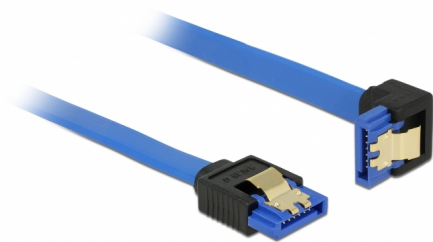

# Delock Câble SATA 6 Gb/s femelle droit > SATA femelle coudé vers le bas 70 cm bleu avec attaches en or

## Description

Ce câble SATA Delock permet la connexion interne de différents périphériques SATA, tels que des disques durs, des cartes contrôleur ou des mémoires Flash. Il est conforme à la dernière norme et procure un taux de transfert de données jusqu'à 6 Gb/s. Il est rétrocompatible avec les précédentes versions SATA, mais ne peut alors atteindre que leur vitesse de transfert respective. En connectant ce câble à un disque dur, le câble est orienté vers le bas. Les attaches métalliques sur les connecteurs garantissent que le câble s'enclenche en position de manière fiable.

70 cm

**N° produit 85092**

EAN: 4043619850921

Pays d'origine: China

Emballage: Sac polyvalent à fermeture éclair

## Détails techniques

- Connecteur :
  - 1 x SATA 6 Gb/s à 7 broches femelle droit >
  - 1 x SATA 6 Gb/s 7 broches femelle coudé vers le bas
- Débit de données jusqu'à 6 Gb/s
- Rétrocompatible avec SATA 1,5 Go/s et 3 Go/s
- Jauge de câble : 26 AWG
- Couleur : bleu
- Avec attaches métalliques dorées
- Longueur sans connecteur : env. 70 cm