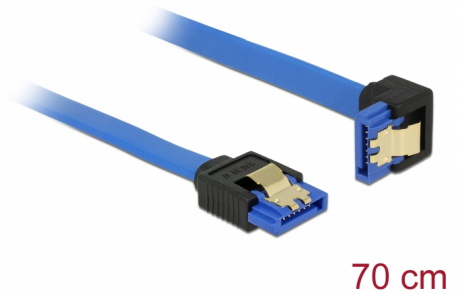

# Delock Cable SATA 6 Gb/s hembra directo > SATA hembra orientado hacia abajo de 70 cm azul con broches dorados

## Descripción

Este cable SATA de Delock permite la conexión interna de varios dispositivos SATA como, por ejemplo, unidades de disco duro, tarjetas controladoras o memorias Flash. Cumple la normativa más reciente y proporciona una velocidad de transferencia de datos de hasta 6 Gb/s. Es compatible con las anteriores versiones de SATA. Con dichas versiones, solo puede alcanzar la velocidad de transferencia correspondiente. Cuando conecte este cable a una unidad de disco duro, el cable se colocará hacia abajo. Los enganches metálicos de los conectores garantizan que el cable se fijará en su posición de forma segura mediante el sonido de un clic.

## Detalles técnicos

- Conector:
  - 1 x SATA 6 Gb/s de 7 contactos hembra recto >
  - 1 x SATA 6 Gb/s de 7 contactos hembra acodado hacia abajo
- Velocidades de transferencias de datos de hasta 6 Gb/s
- Compatible con SATA 1,5 Gb/s y 3 Gb/s
- Valor normalizado del cable: 26 AWG
- Color: azul
- Con broches metálicos dorados coloreados
- Longitud sin conector: aprox. 70 cm

## Physical characteristics

Acabado de los pines:	chapado en oro
Conductor gauge:	26 AWG
Longitud:	70 cm
Color:	azul