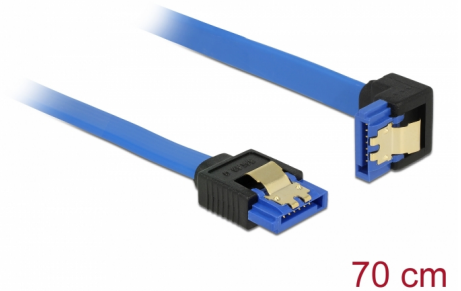

# Delock Kabel SATA 6 Gb/s Buchse gerade > SATA Buchse unten gewinkelt 70 cm blau mit Goldclips

## Beschreibung

Dieses SATA Kabel von Delock dient dem internen Anschluss verschiedener SATA Geräte, wie z. B. Festplatten, Controller Karten oder auch Flash Speicher. Es entspricht dem neuesten Standard und unterstützt eine Datentransferrate von bis zu 6 Gb/s und ist abwärtskompatibel zu den vorherigen SATA Versionen, wobei hier nur die jeweilige Transferrate erreicht werden kann. Beim Anschließen einer Festplatte wird das SATA Kabel nach unten weg geführt. Zusätzliches Einrasten beim Anschließen des Kabels wird durch die Metallclips an den Konnektoren ermöglicht.

## Technische Daten

- Anschlüsse:
  - 1 x SATA 6 Gb/s 7 Pin Buchse gerade >
  - 1 x SATA 6 Gb/s 7 Pin Buchse unten gewinkelt
- Datentransferrate bis zu 6 Gb/s
- Abwärtskompatibel zu SATA 1,5 Gb/s und 3 Gb/s
- Drahtquerschnitt: 26 AWG
- Farbe: blau
- Mit goldfarbenem Metallclip
- Länge ohne Anschlüsse: ca. 70 cm

## Physikalische Eigenschaften

Kontaktveredelung:	goldbeschichtet
Leiterquerschnitt:	26 AWG
Länge:	70 cm
Farbe:	blau