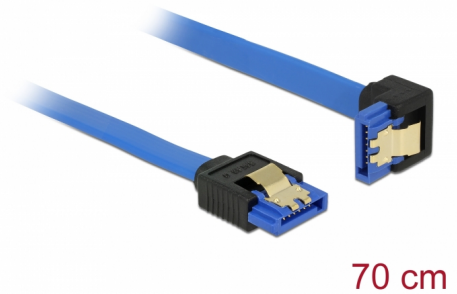

Delock Kabel SATA 6 Gb/s samice přímá > SATA samice pravoúhlá dolů 70 cm modrý se zlatými sponami

Popis

Tento SATA kabel od Delocku umožňuje interní připojení různých SATA zařízení, např. HDD, karty s řadiči nebo Flash paměti. Vyhovuje poslednímu standardu a poskytuje přenosovou rychlost data ž do 6 Gb/s. Je zpětně kompatibilní s předešlými SATA verzemi, ale pak může dosáhnout pouze příslušné přenosové rychlosti. Při připojování tohoto kabelu k HDD je kabel vyveden dolů. Kovové spony na konektorech zajišťují, aby kabel spolehlivě zapadl na své místo.

70 cm

Číslo produktu 85092

EAN: 4043619850921

Země původu: China

Balení: Plastová taška se zipem

Technické detaily

- Konektor:
 - 1 x 7 pin SATA 6 Gb/s samice přímý >
 - 1 x 7 pin SATA 6 Gb/s samice pravoúhlý dolů
- Rychlost přenosu dat až 6 Gb/s
- Zpětně kompatibilní s SATA 1,5 Gb/s, 3 Gb/s
- Průřez kabelu: 26 AWG
- Barva: modrý
- Se zlatým kovovým klipem
- Délka bez konektoru: cca. 70 cm

Systemové požadavky

- Volný SATA port

Obsah balení

- SATA kabel

General

Specifikace:	SATA 6 Gb/s
--------------	-------------

Interface

Konektor 1:	1 x 7 pin SATA 6 Gb/s samice přímý
Konektor 2:	1 x 7 pin SATA 6 Gb/s samice pravouhlý dolů

Technical characteristics

Rychlost přenosu dat:	SATA až do 6 Gb/s
-----------------------	-------------------

Physical characteristics

Pin s povrchovou úpravou:	pozlacen
Conductor gauge:	26 AWG
Délka:	70 cm
Barva:	modrý