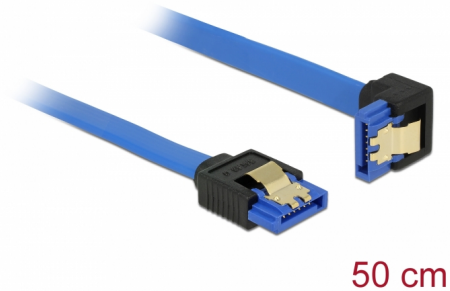

Delock SATA-kábel, 6 Gb/s, hüvely, egyenes > SATA hüvely, lefelé ívelt, 50 cm, kék aranszínű kapcsokkal

Leírás

Ez a Delock SATA-kábel különféle SATA-eszközök, például merevlemezek, vezérlőkártyák vagy Flash-memóriák belső csatlakoztatását teszi lehetővé. A kábel megfelel a legújabb szabvány előírásainak, és akár 6 Gb/s adatátviteli sebességet biztosít. Visszafelé kompatibilis a korábbi SATA-verziókkal, azonban kizárólag az adott átviteli sebességet teszi lehetővé. Ha a kábelt egy merevlemezhez csatlakoztatja, a kábelt lefelé tudja elvezetni. A csatlakozókon lévő fémkapcsoknak köszönhetően a kábel megbízhatóan rögzíthető.

50 cm

Tételszám 85091

EAN: 4043619850914

Származási hely: China

Csomag: Zárható műanyag tasak

Műszaki adatok

- Csatlakozó:
 - 1 x 7 érintkezős SATA 6 Gb/s hüvely egyenes >
 - 1 x 7 érintkezős SATA 6 Gb/s hüvely, lefelé néző csatlakozódugóval
- Akár 6 Gb/s sebességű adatátvitel
- Lefele kompatibilis SATA 1,5 Gb/s és 3 Gb/s
- Kábel vastagsága: 26 AWG
- Szín: kék
- Aranyszínű fémkapcsok
- Hosszúság csatlakozó nélkül: kb. 50 cm

Rendszerkövetelmények

- Egy szabad SATA csatlakozó

A csomag tartalma

- SATA kábel

General

Műszaki adatok:	SATA 6 Gb/s
-----------------	-------------

Interface

Csatlakozó 1:	1 x 7 érintkezős SATA 6 Gb/s hüvely egyenes
Csatlakozó 2:	1 x 7 érintkezős SATA 6 Gb/s hüvely, lefelé néző csatlakozódugóval

Technical characteristics

Sebességű adatátvitel:	Legfeljebb 6 Gb/s SATA
------------------------	------------------------

Physical characteristics

Tű bevonata:	aranyozott
Conductor gauge:	26 AWG
Hosszúság:	50 cm
Szín:	kék