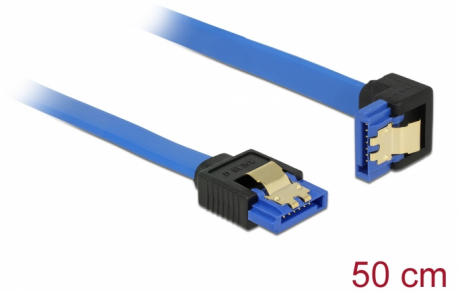

Delock Kabel SATA 6 Gb/s hona rak > SATA hona neråtriktad 50 cm blå med guldklämmor

Beskrivning

Denna SATA-kabel från Delock möjliggör intern anslutning av olika SATA-enheter som t.ex. hårddiskar, kontrollkort eller flash-minnen. Den överensstämmer med den senaste standarden och ger en dataöverföringshastighet på upp till 6 GB/s. Den är bakåtkompatibel med tidigare SATA-versioner, men kan då bara nå respektive överföringshastighet. Vid anslutning av denna kabel till en hårddisk kommer kabeln leda neråt. Metallklämmorna på kontakterna säkerställer att kabeln klickar säkert på plats.

50 cm

Artikelnummer 85091

EAN: 4043619850914

Ursprungsland: China

Paket: Zippåse

Specifikationer

- Anslutning:
 - 1 x 7-stifts SATA 6 Gb/s, hona rak >
 - 1 x 7-stifts SATA 6 Gb/s, hona neråtvinklad
- Dataöverföringshastighet upp till 6 Gb/s
- Bakåtkompatibel till SATA 1,5 Gb/s och 3 Gb/s
- Sladdstorlek: 26 AWG
- Färg: blå
- Med guldfärgade metallklämmor
- Längd utan kontakt: ca 50 cm

Systemkrav

- En ledig SATA-port

Paketets innehåll

- SATA kabel

General

Specifikationer:	SATA 6 Gb/s
------------------	-------------

Interface

Kontakt 1:	1 x 7-stifts SATA 6 Gb/s, hona rak
Kontakt 2:	1 x 7-stifts SATA 6 Gb/s, hona neråtvinklad

Technical characteristics

Dataöverföringshastighet:	SATA upp till 6 Gb/s
---------------------------	----------------------

Physical characteristics

Stift slutförda:	guldpläterade
Conductor gauge:	26 AWG
Längd:	50 cm
Färg:	blå