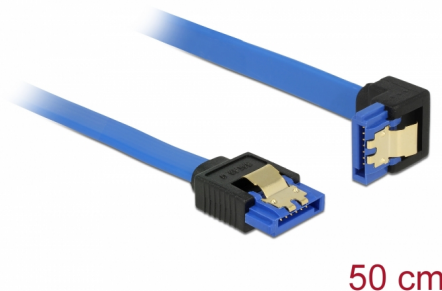

Delock Kabel SATA 6 Gb/s ženski ravni > SATA ženski usmjeren prema dolje 50 cm plavi sa zlatnim kopčama

Opis

Ovaj Delock SATA kabel omogućuje interno povezivanje različitih SATA uređaja, primjerice HDD pogona, kartica kontrolera ili izbrisive memorije. Usklađen je s najnovijim standardom i pruža brzinu prijenosa podataka do 6 Gb/s. Unatrag je kompatibilan s prethodnim SATA verzijama, ali se u tom slučaju može postići samo odgovarajuća brzina prijenosa. Kod povezivanja ovog kabela na HDD pogon, treba ga položiti prema dolje. Metalne kopče na konektorima osiguravaju pouzdano sjedanje kabela na mjesto.

50 cm

Predmet br. 85091

EAN: 4043619850914

Zemlja podrijetla: China

Pakiranje: Plastična vrećica sa zip zatvaračem

Tehnički podaci

- Priključak:
 - 1 x 7-pinski SATA 6 Gb/s, ženski ravan >
 - 1 x 7-pinski SATA 6 Gb/s, ženski kutni prema dolje
- Brzina prijenosa podataka do 6 Gb/s
- Kompatibilno s SATA 1,5 Gb/s i 3 Gb/s
- Presjek kabela: 26 AWG
- Boja: plava
- Sa zlatnim metalnim kopčama
- Duljina bez konektora: oko. 50 cm

Preduvjeti sustava

- Jedan slobodni SATA priključak

Sadržaj pakiranja

- SATA kabel

General

Tehnički podaci:	SATA 6 Gb/s
------------------	-------------

Interface

Priključak 1:	1 x 7-pinski SATA 6 Gb/s, ženski ravan
Priključak 2:	1 x 7-pinski SATA 6 Gb/s, ženski kutni prema dolje

Technical characteristics

Brzina prijenosa podataka:	SATA do 6 Gb/s
----------------------------	----------------

Physical characteristics

Površinska zaštita kontakata:	pozlaćeni
Conductor gauge:	26 AWG
Duljina:	50 cm
Boja:	plava