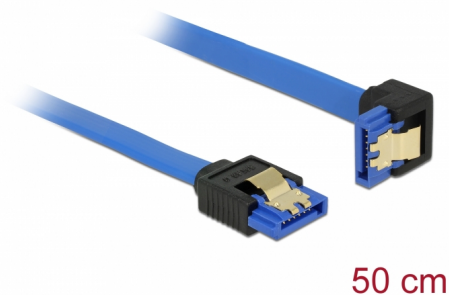

Delock Cavo SATA 6 Gb/s femmina diritto > SATA femmina con angolo verso il basso di 50 cm blu con clip dorati

Descrizione

Questo cavo SATA Delock consente il collegamento interno di vari dispositivi SATA, tra cui HDD, schede del controller o memorie Flash. È conforme agli standard più recenti e garantisce una velocità di trasferimento dati fino a 6 Gb/s. È retrocompatibile con precedenti versioni SATA, ma può raggiungere solo la rispettiva velocità di trasferimento. Quando si collega questo cavo ad un HDD, il cavo viene rivolto verso il basso. I clip in metallo sui connettori assicurano che il cavo scatti in posizione in modo affidabile.

50 cm

Articolo n. 85091

EAN: 4043619850914

Paese di origine: China

Pacchetto: Sacchetto in plastica con cerniera

Dettagli tecnici

- Connettore:
 - 1 x SATA 6 Gb/s femmina diritto a 7 pin >
 - 1 x SATA 6 Gb/s femmina con angolo verso il basso a 7 pin
- Frequenza di trasferimento dati fino a 6 Gb/s
- Retrocompatibile con SATA 1,5 Gb/s e 3 Gb/s
- Sezione dei cavi: 26 AWG
- Colore: blu
- Con clip in metallo dorati
- Lunghezza senza connettore: ca. 50 cm

Requisiti di sistema

- Una porta SATA libera

Contenuto della confezione

- Cavo SATA

General

Specification:	SATA 6 Gb/s
----------------	-------------

Interface

Connettore 1:	1 x SATA 6 Gb/s femmina diritto a 7 pin
Connettore 2:	1 x SATA 6 Gb/s 7 Pin receptacle downwards angled

Technical characteristics

Data transfer rate:	SATA up to 6 Gb/s
---------------------	-------------------

Physical characteristics

Pin finishing:	dorato
Conductor gauge:	26 AWG
Lunghezza:	50 cm
Colour:	blu