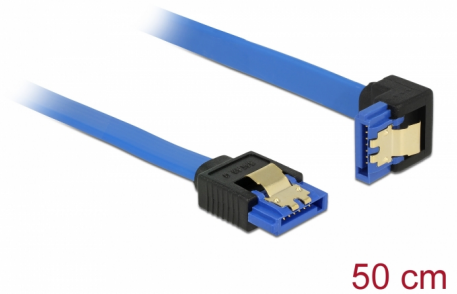

Delock Καλώδιο SATA 6 Gb/s θηλυκό ευθύ > καλώδιο SATA θηλυκό με γωνία προς τα κάτω 50 εκ. μπλε με χρυσά κλιπ

Περιγραφή

Αυτό το καλώδιο SATA από την Delock καθιστά δυνατή την εσωτερική σύνδεση διαφόρων συσκευών SATA, π.χ. δίσκους HDD, κάρτες ελεγκτών ή μνήμες Flash. Είναι συμβατό με το τελευταίο πρότυπο και προσφέρει ρυθμό μεταφοράς δεδομένων έως 6 Gb/s. Είναι συμβατό με τις προηγούμενες εκδόσεις SATA, αλλά σε αυτή την περίπτωση μπορεί να φτάσει την αντίστοιχη ταχύτητα μεταφοράς. Όταν συνδέετε το καλώδιο αυτό σε ένα δίσκο HDD το καλώδιο θα έχει φορά προς τα κάτω. Τα μεταλλικά κλιπ στους συνδέσμους διασφαλίζουν ότι το καλώδιο ασφαλίζει σταθερά στη θέση του.

50 cm

Αρ. προϊόντος 85091

EAN: 4043619850914

Χώρα προέλευσης: China

Συσκευασία: Τσαντάκι με φερμουάρ

Προδιαγραφές

- Συνδετήρας:
 - 1 x SATA 6 Gb/s 7 ακροδεκτών, θηλυκό σε ευθεία >
 - 1 x SATA 6 Gb/s 7 ακίδων θηλυκό γωνία προς τα κάτω
- Ρυθμός μεταφοράς δεδομένων της τάξης των 6 Gb/s
- SATA 1,5 Gb/s και 3 Gb/s συμβατό και με το παλαιότερο
- Μετρητής καλωδίου: 26 AWG
- Χρώμα: μπλε
- Με μεταλλικά κλιπ χρυσού χρώματος
- Μήκος χωρίς το σύνδεσμο: περ. 50 cm

Απαιτήσεις συστήματος

- Μία ελεύθερη θύρα SATA

Περιεχόμενα συσκευασίας

- Καλώδιο SATA

General

Προδιαγραφές:	SATA 6 Gb/s
---------------	-------------

Interface

Συνδετήρας 1:	1 x SATA 6 Gb/s 7 ακροδεκτών, θηλυκό σε ευθεία
Συνδετήρας 2:	1 x SATA 6 Gb/s 7 ακίδων θηλυκό γωνία προς τα κάτω

Technical characteristics

Ρυθμός μεταφοράς δεδομένων:	SATA έως 6 Gb/s
-----------------------------	-----------------

Physical characteristics

Τελείωμα ακίδας:	επιχρυσωμένη
Conductor gauge:	26 AWG
Μήκος:	50 cm
Χρώμα:	μπλε