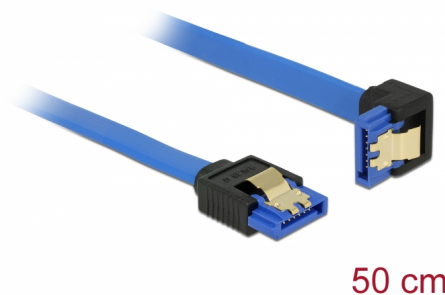

# Delock Kabel SATA 6 Gb/s samice přímá > SATA samice pravoúhlá dolů 50 cm modrý se zlatými sponami

## Popis

Tento SATA kabel od Delocku umožňuje interní připojení různých SATA zařízení, např. HDD, karty s řadiči nebo Flash paměti. Vyhovuje poslednímu standardu a poskytuje přenosovou rychlost data ž do 6 Gb/s. Je zpětně kompatibilní s předešlými SATA verzemi, ale pak může dosáhnout pouze příslušné přenosové rychlosti. Při připojování tohoto kabelu k HDD je kabel vyveden dolů. Kovové spony na konektorech zajišťují, aby kabel spolehlivě zapadl na své místo.

## Technické detaily

- Konektor:
  - 1 x 7 pin SATA 6 Gb/s samice přímý >
  - 1 x 7 pin SATA 6 Gb/s samice pravoúhlý dolů
- Rychlost přenosu dat až 6 Gb/s
- Zpětně kompatibilní s SATA 1,5 Gb/s, 3 Gb/s
- Průřez kabelu: 26 AWG
- Barva: modrý
- Se zlatým kovovým klipem
- Délka bez konektoru: cca. 50 cm

## Physical characteristics

Pin s povrchovou úpravou:	pozlacen
Conductor gauge:	26 AWG
Délka:	50 cm
Barva:	modrý