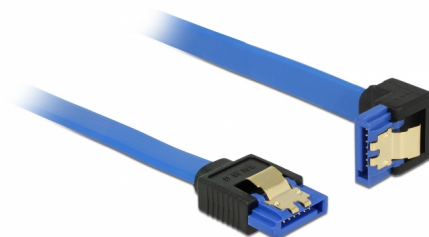

Delock SATA-kábel, 6 Gb/s, hüvely, egyenes > SATA hüvely, lefelé ívelt, 30 cm, kék aranszínű kapcsokkal

Leírás

Ez a Delock SATA-kábel különféle SATA-eszközök, például merevlemezek, vezérlőkártyák vagy Flash-memóriák belső csatlakoztatását teszi lehetővé. A kábel megfelel a legújabb szabvány előírásainak, és akár 6 Gb/s adatátviteli sebességet biztosít. Visszafelé kompatibilis a korábbi SATA-verziókkal, azonban kizárólag az adott átviteli sebességet teszi lehetővé. Ha a kábelt egy merevlemezhez csatlakoztatja, a kábelt lefelé tudja elvezetni. A csatlakozókon lévő fémkapcsoknak köszönhetően a kábel megbízhatóan rögzíthető.

30 cm

Tételszám 85090

EAN: 4043619850907

Származási hely: China

Csomag: Zárható műanyag tasak

Műszaki adatok

- Csatlakozó:
 - 1 x 7 érintkezős SATA 6 Gb/s hüvely egyenes >
 - 1 x 7 érintkezős SATA 6 Gb/s hüvely, lefelé néző csatlakozódugóval
- Akár 6 Gb/s sebességű adatátvitel
- Lefele kompatibilis SATA 1,5 Gb/s és 3 Gb/s
- Kábel vastagsága: 26 AWG
- Szín: kék
- Aranszínű fémkapcsok
- Hosszúság csatlakozó nélkül: kb. 30 cm

Rendszerkövetelmények

- Egy szabad SATA csatlakozó

A csomag tartalma

- SATA kábel

General

Műszaki adatok:	SATA 6 Gb/s
-----------------	-------------

Interface

Csatlakozó 1:	1 x 7 érintkezős SATA 6 Gb/s hüvely egyenes
Csatlakozó 2:	1 x 7 érintkezős SATA 6 Gb/s hüvely, lefelé néző csatlakozódugóval

Technical characteristics

Sebességű adatátvitel:	Legfeljebb 6 Gb/s SATA
------------------------	------------------------

Physical characteristics

Tű bevonata:	aranyozott
Conductor gauge:	26 AWG
Hosszúság:	30 cm
Szín:	kék