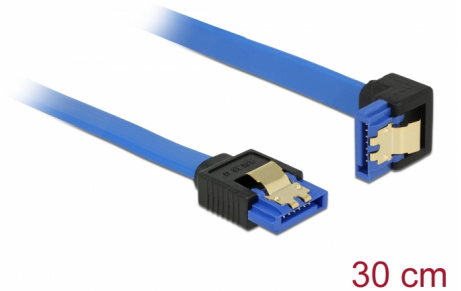

Delock Kabel SATA 6 Gb/s hona rak > SATA hona neråtriktad 30 cm blå med guldklämmor

Beskrivning

Denna SATA-kabel från Delock möjliggör intern anslutning av olika SATA-enheter som t.ex. hårddiskar, kontrollkort eller flash-minnen. Den överensstämmer med den senaste standarden och ger en dataöverföringshastighet på upp till 6 GB/s. Den är bakåtkompatibel med tidigare SATA-versioner, men kan då bara nå respektive överföringshastighet. Vid anslutning av denna kabel till en hårddisk kommer kabeln leda neråt. Metallklämmorna på kontakterna säkerställer att kabeln klickar säkert på plats.

30 cm

Artikelnummer 85090

EAN: 4043619850907

Ursprungsland: China

Paket: Zippåse

Specifikationer

- Anslutning:
 - 1 x 7-stifts SATA 6 Gb/s, hona rak >
 - 1 x 7-stifts SATA 6 Gb/s, hona neråtvinklad
- Dataöverföringshastighet upp till 6 Gb/s
- Bakåtkompatibel till SATA 1,5 Gb/s och 3 Gb/s
- Sladdstorlek: 26 AWG
- Färg: blå
- Med guldfärgade metallklämmor
- Längd utan kontakt: ca 30 cm

Systemkrav

- En ledig SATA-port

Paketets innehåll

- SATA kabel

General

Specifikationer:	SATA 6 Gb/s
------------------	-------------

Interface

Kontakt 1:	1 x 7-stifts SATA 6 Gb/s, hona rak
Kontakt 2:	1 x 7-stifts SATA 6 Gb/s, hona neråtvinklad

Technical characteristics

Dataöverföringshastighet:	SATA upp till 6 Gb/s
---------------------------	----------------------

Physical characteristics

Stift slutförda:	guldpläterade
Conductor gauge:	26 AWG
Längd:	30 cm
Färg:	blå