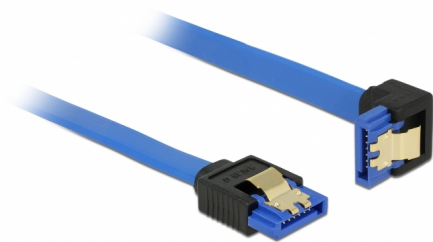

Delock Cablu SATA 6 Gb/s mamă, drept > SATA mamă, descendent, în unghi, 30 cm, albastru cu cleme aurii

Descriere scurta

Acest cablu SATA de la Delock permite conectarea internă a diverselor dispozitive SATA, de exemplu hard diskuri, carduri de controlere sau memorii flash. Acesta este conform cu cel mai recent standard și asigură o viteză de transfer al datelor de până la 6 Gb/s. Este retrocompatibil cu versiunile SATA anterioare, însă în acest cazuri va putea atinge numai viteza de transfer maximă a versiunilor respective. Atunci când conectați acest cablu la un hard disk, cablul va fi orientat în jos. Clemele metalice de pe conectori asigură fixarea fiabilă a cablului în poziție.

30 cm

Nr. 85090

EAN: 4043619850907

Țara de origine: China

Pachet: Pungă din plastic
cu închidere tip fermoar

Detalii tehnice

- Conector:
 - 1 x SATA 6 Gb/s 7 pini, mamă, drept >
 - 1 x SATA 6 Gb/s 7 pini, mamă, în unghi descendent
- Rată de transfer a datelor de până la 6 Gb/s
- Compatibilitate descendentă cu unități SATA la 1,5 Gb/s și la 3 Gb/s
- Grosime cablu: 26 AWG
- Culoare: albastru
- Cu cleme metalice aurii
- Lungime fără conector: ca. 30 cm

Cerinte de sistem

- Un port SATA liber

Pachetul contine

- Cablu SATA

General

Specification:	SATA 6 Gb/s
----------------	-------------

Interface

Conector 1:	1 x SATA 6 Gb/s 7 pini, mamă, drept
Conector 2:	1 x SATA 6 Gb/s 7 Pin receptacle downwards angled

Technical characteristics

Data transfer rate:	SATA up to 6 Gb/s
---------------------	-------------------

Physical characteristics

Pin finishing:	placat cu aur
Conductor gauge:	26 AWG
Lungime:	30 cm
Colour:	albastru