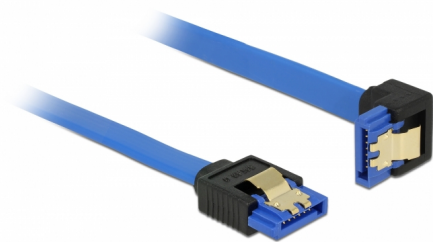

# Delock Przewód SATA 6 Gb/s, żeński, prosty > SATA żeński, wygięte pod kątem do dołu, 30 cm, niebieski ze złotymi zaciskami

## Opis

Ten przewód SATA firmy Delock umożliwia wykonanie wewnętrznego podłączenia różnych urządzeń SATA, np. dysków twardych, kontrolerów lub pamięci Flash. Jest on zgodny z najnowszym standardem i oferuje transfer danych z prędkością do 6 Gb/s. Zapewnia on kompatybilność wsteczną do poprzednich wersji SATA, jednak wtedy może on uzyskać prędkość transferu odpowiednią dla danej wersji. W przypadku podłączenia tego przewodu do dysku twardego zostanie on doprowadzony do dołu. Metalowe zaczepty występujące na złączach zapewniają solidne zatrzaśnięcie się przewodu w odpowiednim miejscu.

## Szczegóły techniczne

- Złącze:
  - 1 x 7-pinowe SATA 6 Gb/s żeński proste >
  - 1 x 7-pinowe SATA 6 Gb/s żeński, wygięte pod kątem do dołu
- Szybkość transmisji danych do 6 Gb/s
- Wsteczna zgodność z SATA 1,5 Gb/s, 3 Gb/s
- Rodzaj kabla: 26 AWG
- Kolor: niebieski
- Ze złotymi metalowymi zaczepty
- Długość bez złączami: ok. 30 cm

## Physical characteristics

Wykończenie pinów:	pozlacane
Conductor gauge:	26 AWG
Długość:	30 cm
Kolor:	niebieski