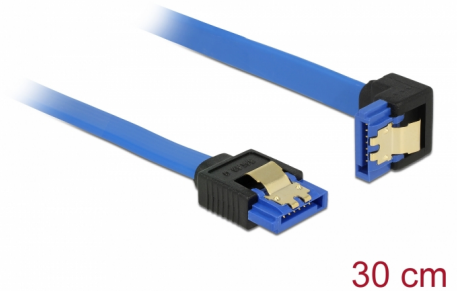

Delock Kabel SATA 6 Gb/s ženski ravni > SATA ženski usmjeren prema dolje 30 cm plavi sa zlatnim kopčama

Opis

Ovaj Delock SATA kabel omogućuje interno povezivanje različitih SATA uređaja, primjerice HDD pogona, kartica kontrolera ili izbrisive memorije. Usklađen je s najnovijim standardom i pruža brzinu prijenosa podataka do 6 Gb/s. Unatrag je kompatibilan s prethodnim SATA verzijama, ali se u tom slučaju može postići samo odgovarajuća brzina prijenosa. Kod povezivanja ovog kabela na HDD pogon, treba ga položiti prema dolje. Metalne kopče na konektorima osiguravaju pouzdano sjedanje kabela na mjesto.

30 cm

Predmet br. 85090

EAN: 4043619850907

Zemlja podrijetla: China

Pakiranje: Plastična vrećica sa zip zatvaračem

Tehnički podaci

- Priključak:
 - 1 x 7-pinski SATA 6 Gb/s, ženski ravan >
 - 1 x 7-pinski SATA 6 Gb/s, ženski kutni prema dolje
- Brzina prijenosa podataka do 6 Gb/s
- Kompatibilno s SATA 1,5 Gb/s i 3 Gb/s
- Presjek kabela: 26 AWG
- Boja: plava
- Sa zlatnim metalnim kopčama
- Duljina bez konektora: oko. 30 cm

Preduvjeti sustava

- Jedan slobodni SATA priključak

Sadržaj pakiranja

- SATA kabel

General

Tehnički podaci:	SATA 6 Gb/s
------------------	-------------

Interface

Priključak 1:	1 x 7-pinski SATA 6 Gb/s, ženski ravan
Priključak 2:	1 x 7-pinski SATA 6 Gb/s, ženski kutni prema dolje

Technical characteristics

Brzina prijenosa podataka:	SATA do 6 Gb/s
----------------------------	----------------

Physical characteristics

Površinska zaštita kontakata:	pozlaćeni
Conductor gauge:	26 AWG
Duljina:	30 cm
Boja:	plava