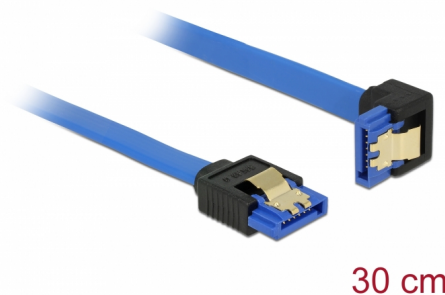

Delock Cavo SATA 6 Gb/s femmina diritto > SATA femmina con angolo verso il basso di 30 cm blu con clip dorati

Descrizione

Questo cavo SATA Delock consente il collegamento interno di vari dispositivi SATA, tra cui HDD, schede del controller o memorie Flash. È conforme agli standard più recenti e garantisce una velocità di trasferimento dati fino a 6 Gb/s. È retrocompatibile con precedenti versioni SATA, ma può raggiungere solo la rispettiva velocità di trasferimento. Quando si collega questo cavo ad un HDD, il cavo viene rivolto verso il basso. I clip in metallo sui connettori assicurano che il cavo scatti in posizione in modo affidabile.

30 cm

Articolo n. 85090

EAN: 4043619850907

Paese di origine: China

Pacchetto: Sacchetto in plastica con cerniera

Dettagli tecnici

- Connettore:
 - 1 x SATA 6 Gb/s femmina diritto a 7 pin >
 - 1 x SATA 6 Gb/s femmina con angolo verso il basso a 7 pin
- Frequenza di trasferimento dati fino a 6 Gb/s
- Retrocompatibile con SATA 1,5 Gb/s e 3 Gb/s
- Sezione dei cavi: 26 AWG
- Colore: blu
- Con clip in metallo dorati
- Lunghezza senza connettore: ca. 30 cm

Requisiti di sistema

- Una porta SATA libera

Contenuto della confezione

- Cavo SATA

General

Specification:	SATA 6 Gb/s
----------------	-------------

Interface

Connettore 1:	1 x SATA 6 Gb/s femmina diritto a 7 pin
Connettore 2:	1 x SATA 6 Gb/s 7 Pin receptacle downwards angled

Technical characteristics

Data transfer rate:	SATA up to 6 Gb/s
---------------------	-------------------

Physical characteristics

Pin finishing:	dorato
Conductor gauge:	26 AWG
Lunghezza:	30 cm
Colour:	blu