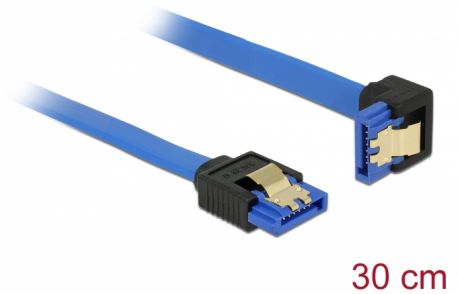

# Delock Καλώδιο SATA 6 Gb/s θηλυκό ευθύ > καλώδιο SATA θηλυκό με γωνία προς τα κάτω 30 εκ. μπλε με χρυσά κλιπ

## Περιγραφή

Αυτό το καλώδιο SATA από την Delock καθιστά δυνατή την εσωτερική σύνδεση διαφόρων συσκευών SATA, π.χ. δίσκους HDD, κάρτες ελεγκτών ή μνήμες Flash. Είναι συμβατό με το τελευταίο πρότυπο και προσφέρει ρυθμό μεταφοράς δεδομένων έως 6 Gb/s. Είναι συμβατό με τις προηγούμενες εκδόσεις SATA, αλλά σε αυτή την περίπτωση μπορεί να φτάσει την αντίστοιχη ταχύτητα μεταφοράς. Όταν συνδέετε το καλώδιο αυτό σε ένα δίσκο HDD το καλώδιο θα έχει φορά προς τα κάτω. Τα μεταλλικά κλιπ στους συνδέσμους διασφαλίζουν ότι το καλώδιο ασφαλίζει σταθερά στη θέση του.

## Προδιαγραφές

- Συνδετήρας:
  - 1 x SATA 6 Gb/s 7 ακροδεκτών, θηλυκό σε ευθεία >
  - 1 x SATA 6 Gb/s 7 ακίδων θηλυκό γωνία προς τα κάτω
- Ρυθμός μεταφοράς δεδομένων της τάξης των 6 Gb/s
- SATA 1,5 Gb/s και 3 Gb/s συμβατό και με το παλαιότερο
- Μετρητής καλωδίου: 26 AWG
- Χρώμα: μπλε
- Με μεταλλικά κλιπ χρυσού χρώματος
- Μήκος χωρίς το σύνδεσμο: περ. 30 cm

## Physical characteristics

Τελείωμα ακίδας:	επιχρυσωμένη
Conductor gauge:	26 AWG
Μήκος:	30 cm
Χρώμα:	μπλε