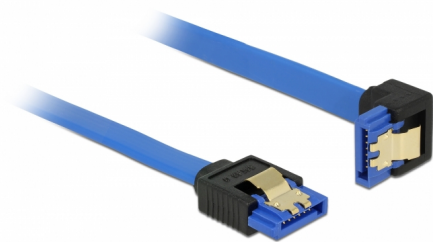

# Delock Câble SATA 6 Gb/s femelle droit > SATA femelle coudé vers le bas 30 cm bleu avec attaches en or

## Description

Ce câble SATA Delock permet la connexion interne de différents périphériques SATA, tels que des disques durs, des cartes contrôleur ou des mémoires Flash. Il est conforme à la dernière norme et procure un taux de transfert de données jusqu'à 6 Gb/s. Il est rétrocompatible avec les précédentes versions SATA, mais ne peut alors atteindre que leur vitesse de transfert respective. En connectant ce câble à un disque dur, le câble est orienté vers le bas. Les attaches métalliques sur les connecteurs garantissent que le câble s'enclenche en position de manière fiable.

30 cm

**N° produit 85090**

EAN: 4043619850907

Pays d'origine: China

Emballage: Sac polyvalent à fermeture éclair

## Détails techniques

- Connecteur :
  - 1 x SATA 6 Gb/s à 7 broches femelle droit >
  - 1 x SATA 6 Gb/s 7 broches femelle coudé vers le bas
- Débit de données jusqu'à 6 Gb/s
- Rétrocompatible avec SATA 1,5 Go/s et 3 Go/s
- Jauge de câble : 26 AWG
- Couleur : bleu
- Avec attaches métalliques dorées
- Longueur sans connecteur : env. 30 cm