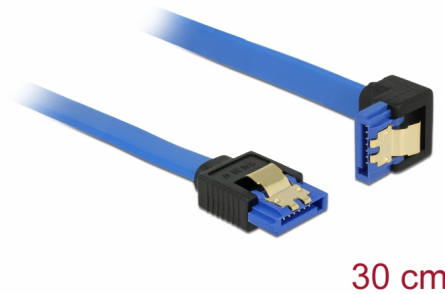

Delock Cable SATA 6 Gb/s hembra directo > SATA hembra orientado hacia abajo de 30 cm azul con broches dorados

Descripción

Este cable SATA de Delock permite la conexión interna de varios dispositivos SATA como, por ejemplo, unidades de disco duro, tarjetas controladoras o memorias Flash. Cumple la normativa más reciente y proporciona una velocidad de transferencia de datos de hasta 6 Gb/s. Es compatible con las anteriores versiones de SATA. Con dichas versiones, solo puede alcanzar la velocidad de transferencia correspondiente. Cuando conecte este cable a una unidad de disco duro, el cable se colocará hacia abajo. Los enganches metálicos de los conectores garantizan que el cable se fijará en su posición de forma segura mediante el sonido de un clic.

30 cm

Número de elemento 85090

EAN: 4043619850907

Pais de origen: China

Paquete: Bolsa de plástico con cremallera

Detalles técnicos

- Conector:
 - 1 x SATA 6 Gb/s de 7 contactos hembra recto >
 - 1 x SATA 6 Gb/s de 7 contactos hembra acodado hacia abajo
- Velocidades de transferencias de datos de hasta 6 Gb/s
- Compatible con SATA 1,5 Gb/s y 3 Gb/s
- Valor normalizado del cable: 26 AWG
- Color: azul
- Con broches metálicos dorados coloreados
- Longitud sin conector: aprox. 30 cm

Requisitos del sistema

- Un puerto SATA disponible

Contenido del paquete

- Cable SATA

General

Especificación técnica:	SATA 6 Gb/s
-------------------------	-------------

Interface

Conector 1:	1 x SATA 6 Gb/s de 7 contactos hembra recto
Conector 2 :	1 x SATA 6 Gb/s de 7 contactos hembra acodado hacia abajo

Technical characteristics

Velocidades de transferencias de datos:	SATA de hasta 6 Gb/s
---	----------------------

Physical characteristics

Acabado de los pines:	chapado en oro
Conductor gauge:	26 AWG
Longitud:	30 cm
Color:	azul