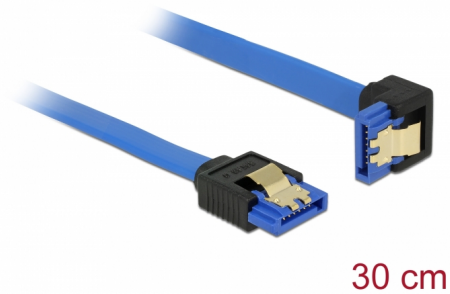

# Delock Kabel SATA 6 Gb/s samice přímá > SATA samice pravoúhlá dolů 30 cm modrý se zlatými sponami

## Popis

Tento SATA kabel od Delocku umožňuje interní připojení různých SATA zařízení, např. HDD, karty s řadiči nebo Flash paměti. Vyhovuje poslednímu standardu a poskytuje přenosovou rychlost data ž do 6 Gb/s. Je zpětně kompatibilní s předešlými SATA verzemi, ale pak může dosáhnout pouze příslušné přenosové rychlosti. Při připojování tohoto kabelu k HDD je kabel vyveden dolů. Kovové spony na konektorech zajišťují, aby kabel spolehlivě zapadl na své místo.

## Technické detaily

- Konektor:
  - 1 x 7 pin SATA 6 Gb/s samice přímý >
  - 1 x 7 pin SATA 6 Gb/s samice pravoúhlý dolů
- Rychlost přenosu dat až 6 Gb/s
- Zpětně kompatibilní s SATA 1,5 Gb/s, 3 Gb/s
- Průřez kabelu: 26 AWG
- Barva: modrý
- Se zlatým kovovým klipem
- Délka bez konektoru: cca. 30 cm

## Physical characteristics

Pin s povrchovou úpravou:	pozlacen
Conductor gauge:	26 AWG
Délka:	30 cm
Barva:	modrý