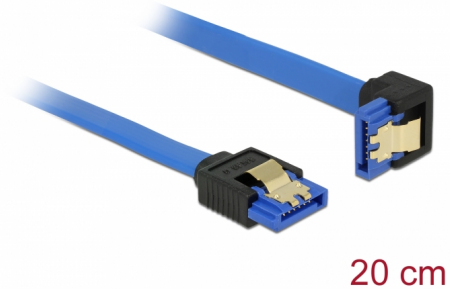

# Delock SATA-kábel, 6 Gb/s, hüvely, egyenes > SATA hüvely, lefelé ívelt, 20 cm, kék aranszínű kapcsokkal

## Leírás

Ez a Delock SATA-kábel különféle SATA-eszközök, például merevlemezek, vezérlőkártyák vagy Flash-memóriák belső csatlakoztatását teszi lehetővé. A kábel megfelel a legújabb szabvány előírásainak, és akár 6 Gb/s adatátviteli sebességet biztosít. Visszafelé kompatibilis a korábbi SATA-verziókkal, azonban kizárólag az adott átviteli sebességet teszi lehetővé. Ha a kábelt egy merevlemezhez csatlakoztatja, a kábelt lefelé tudja elvezetni. A csatlakozókon lévő fémkapcsoknak köszönhetően a kábel megbízhatóan rögzíthető.

## Műszaki adatok

- Csatlakozó:
  - 1 x 7 érintkezős SATA 6 Gb/s hüvely egyenes >
  - 1 x 7 érintkezős SATA 6 Gb/s hüvely, lefelé néző csatlakozódugóval
- Akár 6 Gb/s sebességű adatátvitel
- Lefele kompatibilis SATA 1,5 Gb/s és 3 Gb/s
- Kábel vastagsága: 26 AWG
- Szín: kék
- Aranszínű fémkapcsok
- Hosszúság csatlakozó nélkül: kb. 20 cm

## Physical characteristics

Tű bevonata:	aranyozott
Conductor gauge:	26 AWG
Hosszúság:	20 cm
Szín:	kék